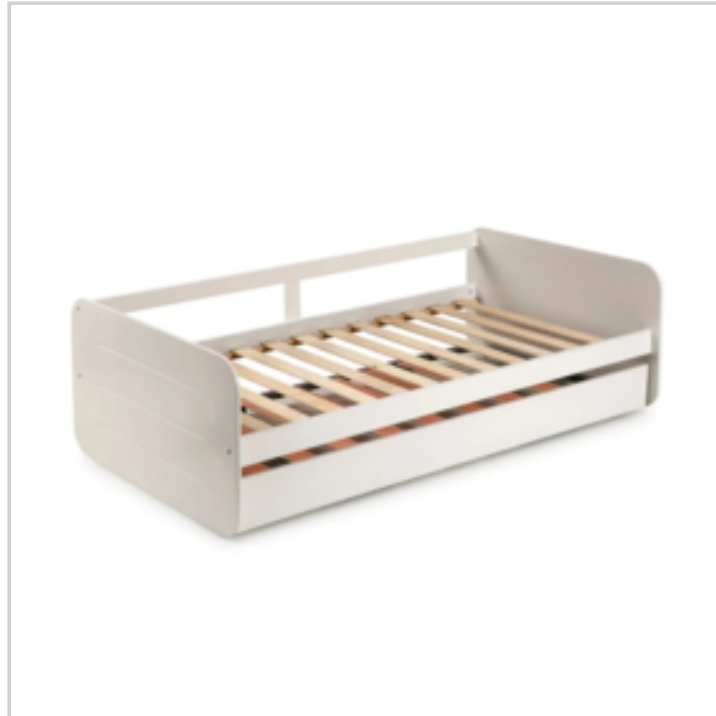

Offre de prix : OP20438 (prix valable jusqu'au : 30/04/2026)

LIT GIGOGNE COUCHAGES 90X190 CM - NAHIA

Réf. 16075133

Lit gigogne couchages 90x190 cm. Design aux lignes arrondies couleur blanc. Deux couchages en un : un lit principal et un lit d'appoint dissimulé dans le tiroir inférieur. Lit secondaire avec sommier métallique relevable au même niveau que le principal (Couchage < 80 kg). Lorsque le lit est fermé la façade du tiroir assure une apparence soignée. Sommier à lattes en bois inclus. Sommier métallique relevable à lattes en bois inclus. Deux coloris disponibles : Blanc laqué ou gris laqué. Fabriqué au Portugal.

Dimensions produit : Longueur 195,2 cm x Profondeur 105 cm x Hauteur 60 cm - Poids net : 45 kg. Colis n°1 : Longueur 110 cm x Profondeur 65,5 cm x Hauteur 6,5 cm - Poids brut : 20 kg. Colis n°2 : Longueur 197,5 cm x Profondeur 33 cm x Hauteur 6 cm - Poids brut : 16 kg. Colis n°3 : Longueur 190 cm x Profondeur 90 cm x Hauteur 5 cm - Poids brut : 11 kg. Poids brut total : 47 kg.

Caractéristiques produit :

Blanc intemporel & bois naturel.

Deux couchages en un : un lit principal 90X190 cm et un lit d'appoint 90x190 cm dissimulé dans le tiroir inférieur.

Lit secondaire avec sommier métallique relevable au même niveau que le principal (Couchage < 80 kg).

Les deux sommiers sont inclus : 1 sommier à lattes en bois et 1 sommier métallique relevable à lattes en bois.

Lorsque le lit est fermé la façade du tiroir assure une apparence soignée.

En MDF et pin massif.