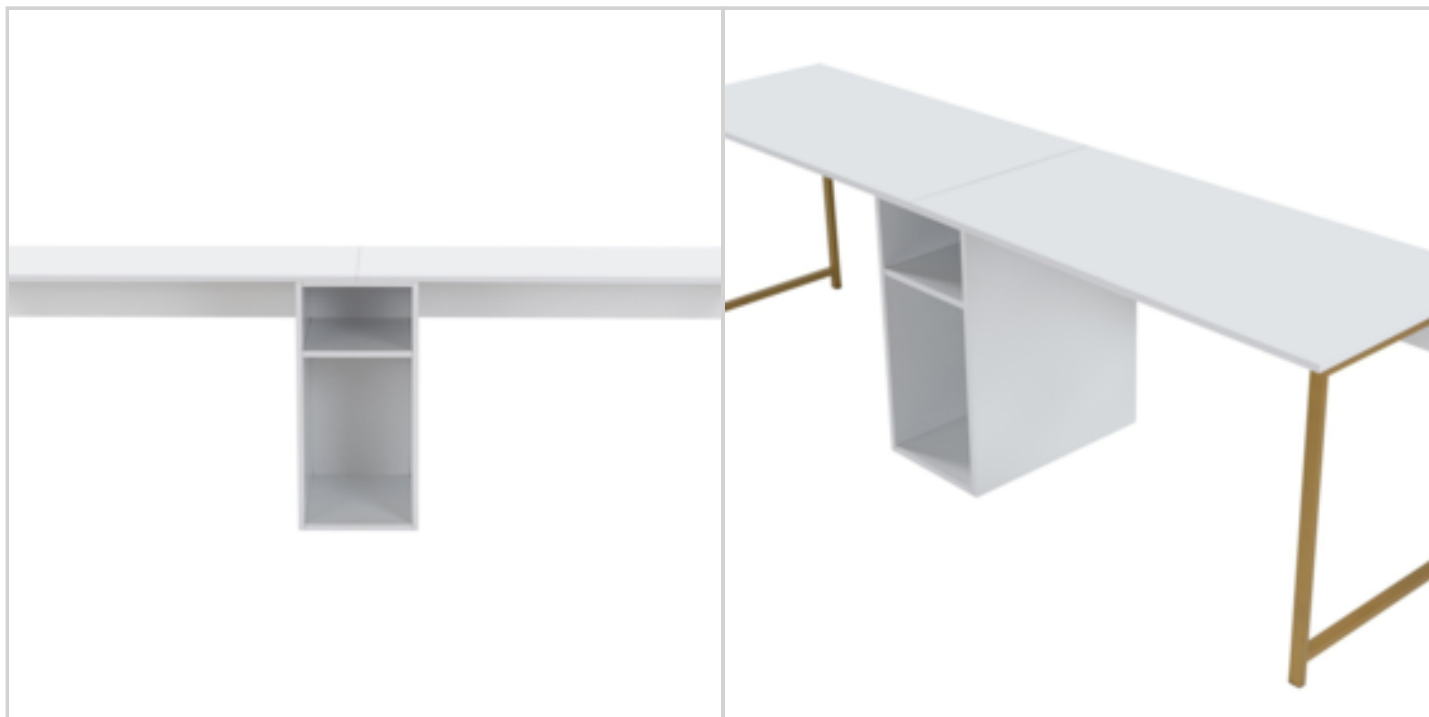

Offre de prix : OP20437 (prix valable jusqu'au : 31/03/2026)

BUREAU 2 PLACES DECOR BLANC ET OR TWIN

Réf. 15249133

Bureau double, idéal pour meubler un bureau sans encombrer l'espace.

L'étagère centrale, d'une largeur de 34 cm et d'une hauteur de 50 cm, est parfaite pour exposer des objets ou ranger d'autres affaires de bureau.

Peut-être fixé au mur pour plus de sécurité et de stabilité. Dimensions produit : Longueur 240 cm x Hauteur 74 cm x Profondeur 60 cm - Poids net : 40 kg. Dimensions colis : Longueur 134 cm x Profondeur 71 cm x Hauteur 21 cm - Poids brut : 40,52 kg.

INFOS DÉTAILLÉES

Matière : 100 % PANNEAU DE PARTICULES
REVÊTU DE MÉLAMINE

Poids Brut : 40520 gr.

Poids Net : 40000 gr.

Dimensions article : P 240 x l 60 x h 74 cm

Emballage: L134xI71xH21cm

MOQ : 1

Numéro Tarif Douanier : 940330110000

Remarque :

EAN : 8684282978572

Réf. : 15249133

Prix : 111.94 €
+ 3.50 € d'éco-part