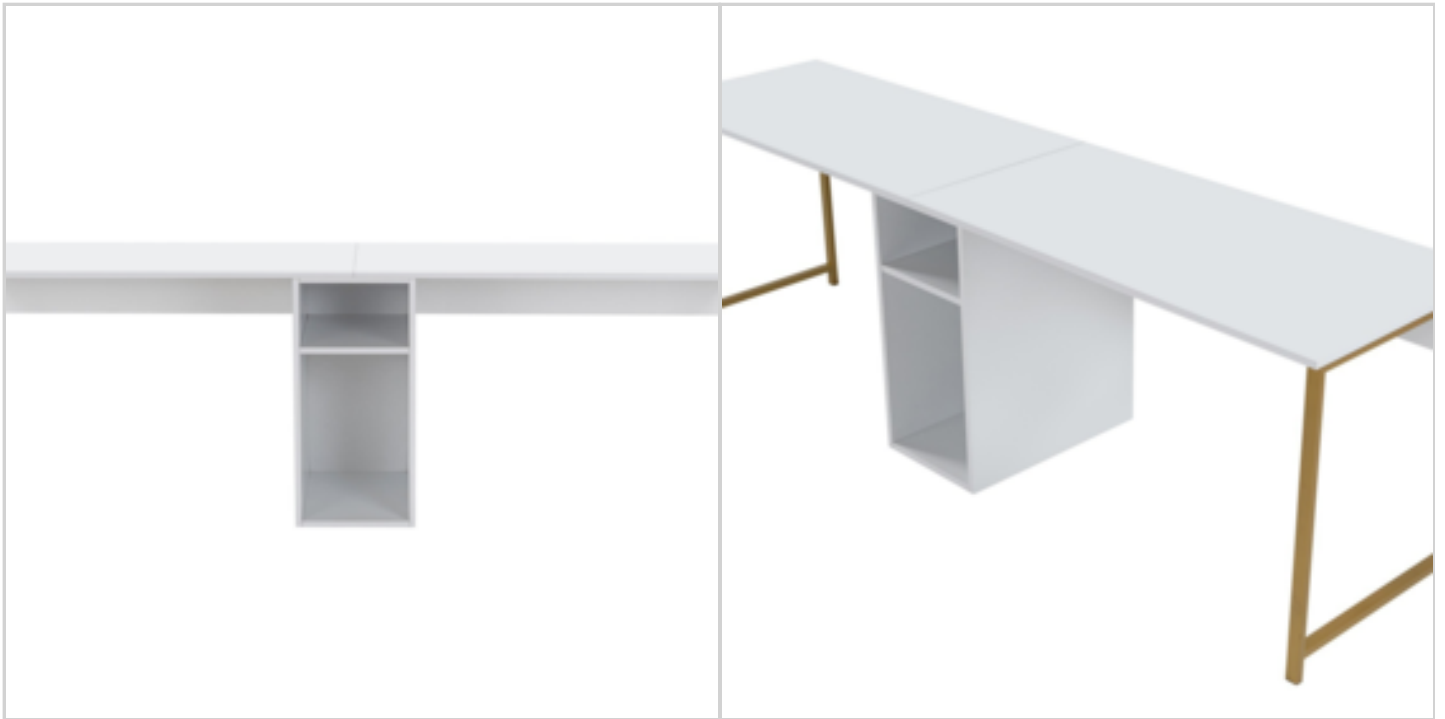

Price offer : OP20437 (price valid until : 31/03/2026)

Ref. 15249133

DETAILED INFO

Material : 100 % PANNEAU DE PARTICULES REVÊTU DE MÉLAMINE

Gross Weight : 40520 gr.

Net Weight : 40000 gr.

Size item : L 240 x w 60 x h 74 cm