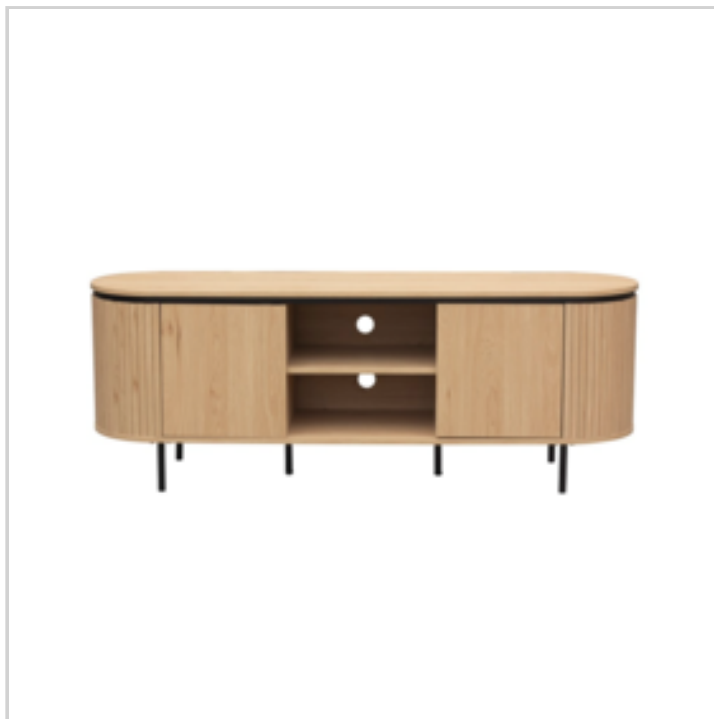

Offre de prix : OP20434 (prix valable jusqu'au : 30/04/2026)

LOT DE 2 TABLES BASSES GIGOGNES RONDES 4 PIEDS - BRICO

Réf. 14480133

Lot de 2 tables basses gigognes arrondies, pieds métal noir.
Fabriqué en panneaux de particules mélaminés, double face, tubes en métal noir.
Dimensions : grande : diam 70 x H 45.5 cm, petite : diam 45 x H 40.5 cm.
BOIS FSC

ANCIENS COLIS :

163.5 x 45 x H 14 cm + 83.5 x 41 x H 16 cm / 2 colis

INFOS DÉTAILLÉES

Matière : Panneaux de particules + métal

Poids Brut : 38700 gr.

Poids Net : 36700 gr.

Dimensions article : P 80 x l 35 x h 175 cm

MEUBLE TV 2 PORTES COTES EFFET LAMELLES - 2 COLIS

Réf. 14884133

Meuble TV, 2 portes, 2 niches ouverte au centre avec 1 trou pour le passage des câbles, double plateau, cotés recouverts de lames verticales. Pieds en métal noir. Système Push & Pull pour ouverture des portes. Poids max plateau principal : 40 kg. Recouvert de décor papier ref DAWEI 18067-65. Emballé dans un emballage renforcé type VAD. Poids bruts des colis : 22.8 kgs + 10.8 kg.