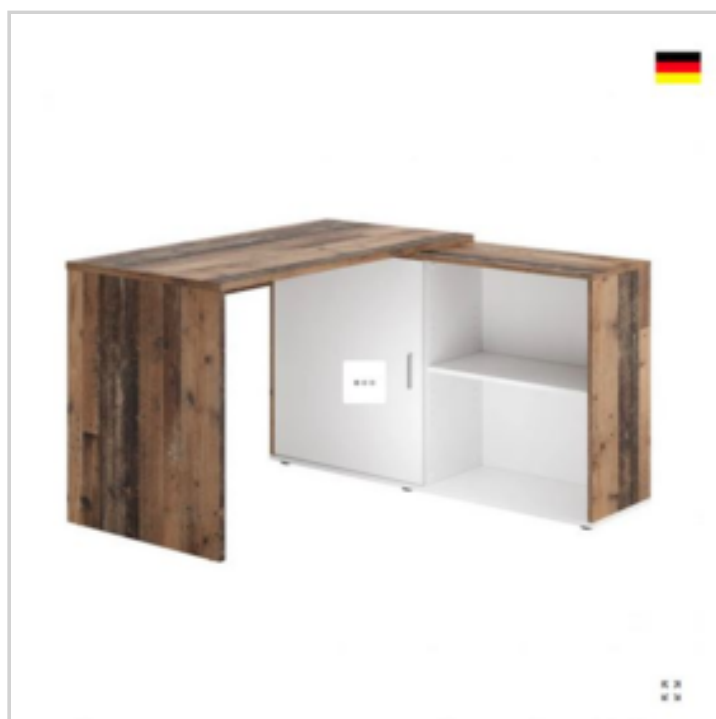

Offre de prix : OP20428 (prix valable jusqu'au : 31/03/2026)

BUREAU D ANGLE AVEC ETAGERE VALLEY CHENE VINTAGE ET BLANC

Réf. 12670133

Pour meubler une chambre ou un coin bureau dans n'importe quel endroit de la maison, ce meuble modulable saura vous ravir.