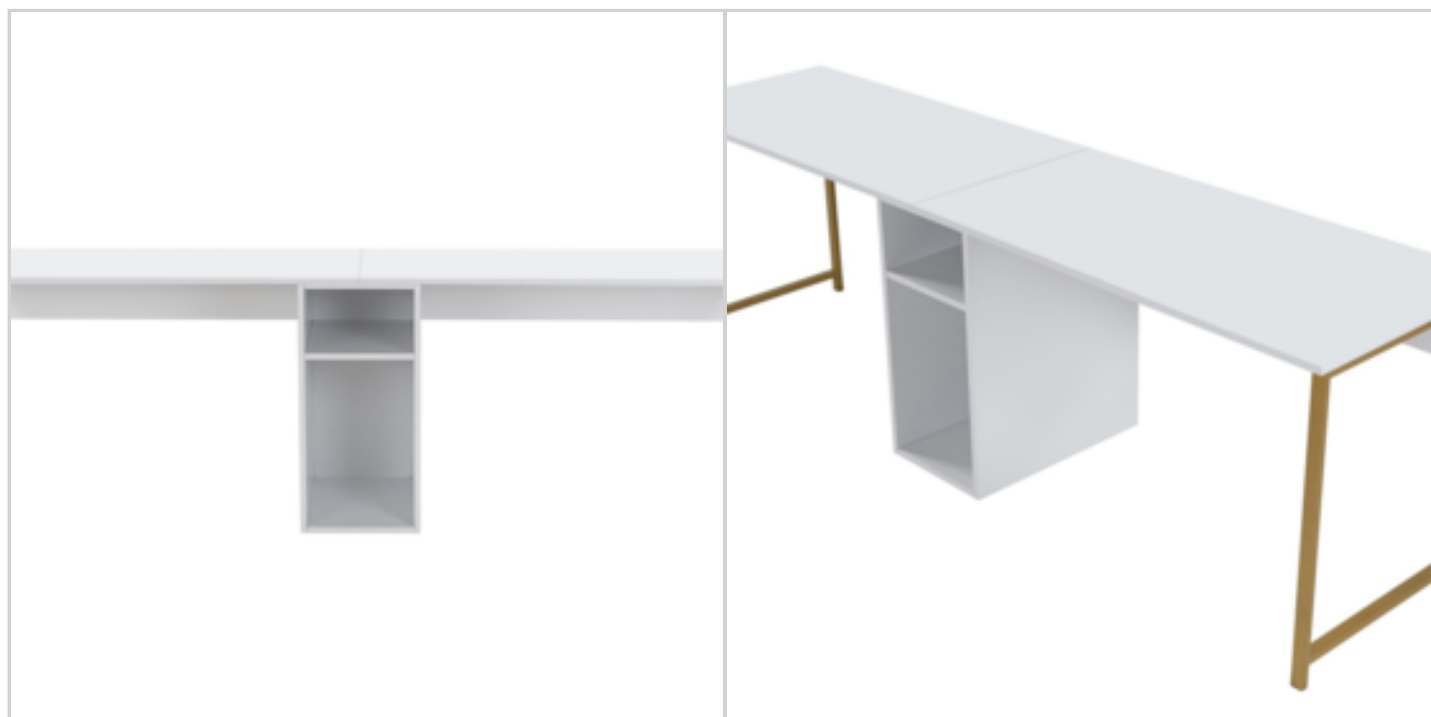

Offre de prix : OP20428 (prix valable jusqu'au : 31/03/2026)

BUREAU 2 PLACES DECOR BLANC ET OR TWIN

Réf. 15249133

Bureau double, idéal pour meubler un bureau sans encombrer l'espace.
L'étagère centrale, d'une largeur de 34 cm et d'une hauteur de 50 cm, est parfaite pour exposer des objets ou ranger d'autres affaires de bureau.
Peut-être fixé au mur pour plus de sécurité et de stabilité. Dimensions produit : Longueur 240 cm x Hauteur 74 cm x Profondeur 60 cm - Poids net : 40 kg. Dimensions colis : Longueur 134 cm x Profondeur 71 cm x Hauteur 21 cm - Poids brut : 40,52 kg.