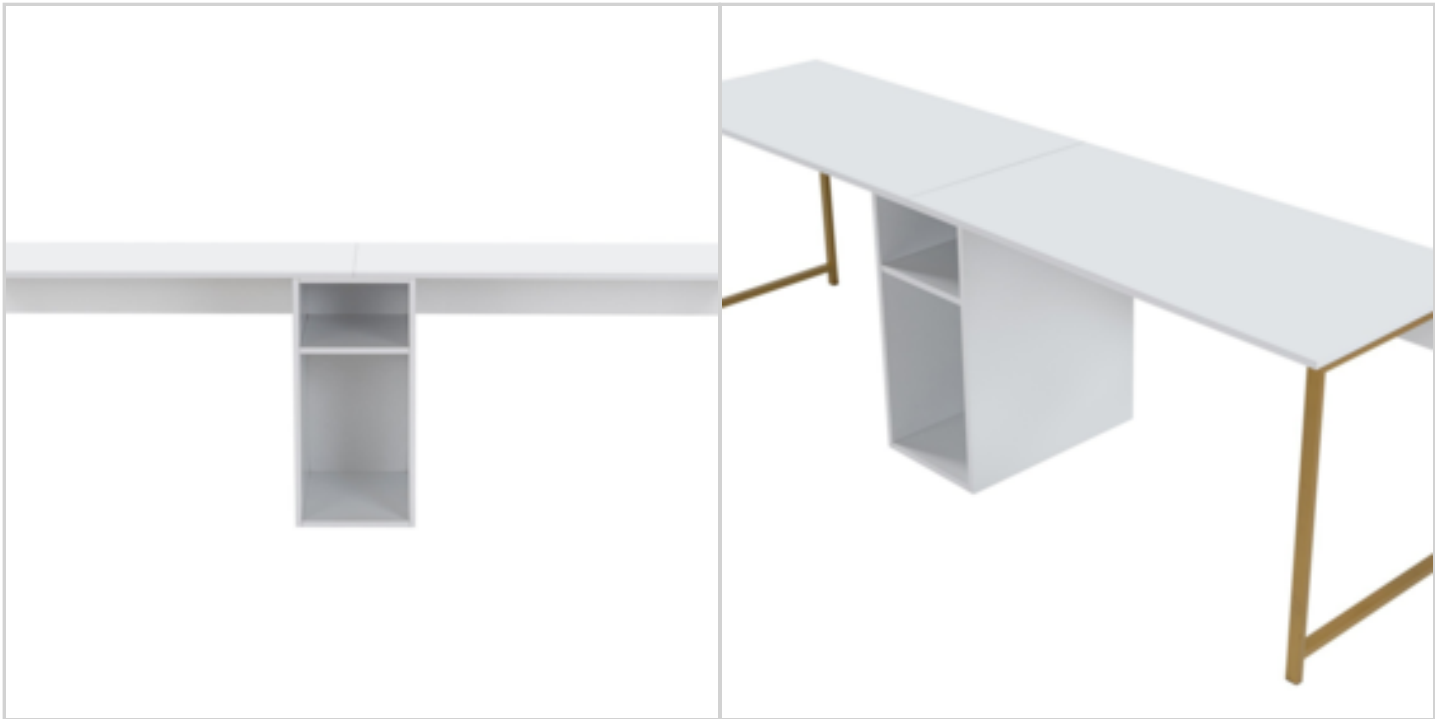

Ref. 15249133

DETAILED INFO

Material : 100 % PANNEAU DE PARTICULES REVÊTU DE MÉLAMINE

Gross Weight : 40520 gr.

Net Weight : 40000 gr.

Size item : L 240 x w 60 x h 74 cm

Packaging: L134xI71xH21cm

MOQ : 1