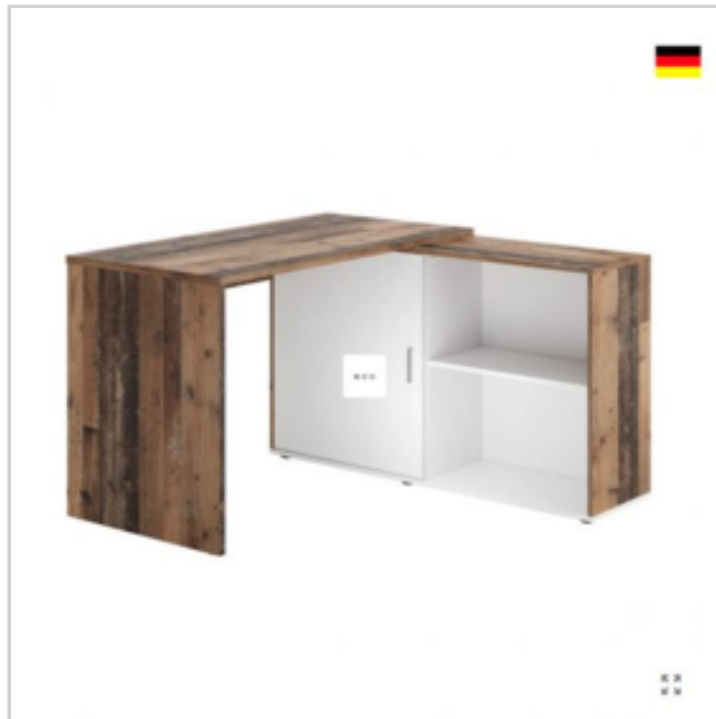

Price offer : OP20428 (price valid until : 31/03/2026)

Ref. 12670133

DETAILED INFO

Material :

Gross Weight : 48180 gr.

Net Weight : 40800 gr.

Size item : L 0 x w 0 x h 0 cm

Packaging:

MOQ : 1

Customs Tariff Number :

Note :

EAN : 4029494126733

Ref. : 12670133

Price : 231.34 €
+ 3.50 € eco-share