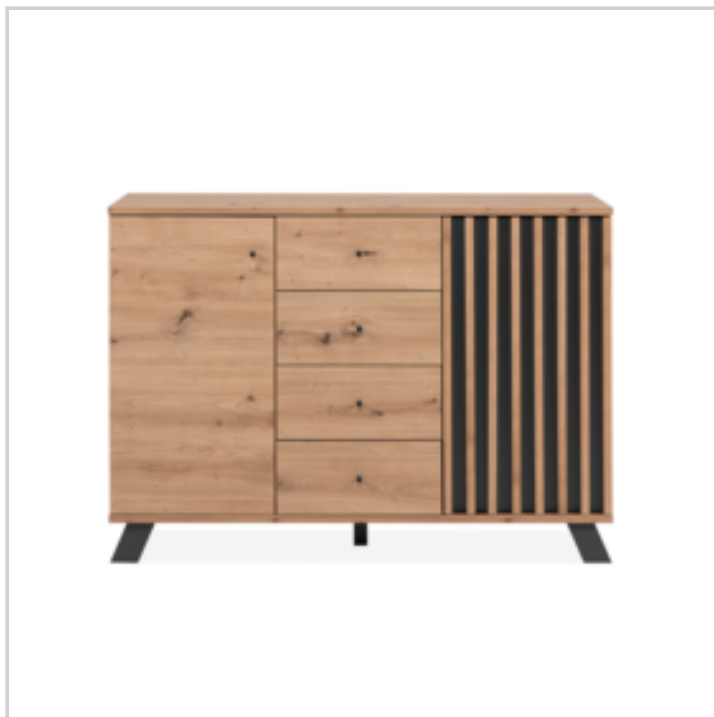

Offre de prix : OP20413 (prix valable jusqu'au : 31/12/2025)

PETIT BUFFET LUBLIN L118 CM

Réf. 13569133

2 portes; 4 tiroirs
L x H x P: env.: 118 x 85 x 40 cm
Panneaux de particules / MDF

INFOS DÉTAILLÉES

Matière : Panneaux de particules / MDF

Poids Brut : 48500 gr.

Poids Net : 44200 gr.

Dimensions article : P 0 x l 0 x h 0 cm

Emballage:

MOQ : 1

Numéro Tarif Douanier : 94036010

Remarque : gamme LUBLIN

EAN : 4251182714797 Réf. : 13569133

Prix : 160.64 €
+ 6.17 € d'éco-part