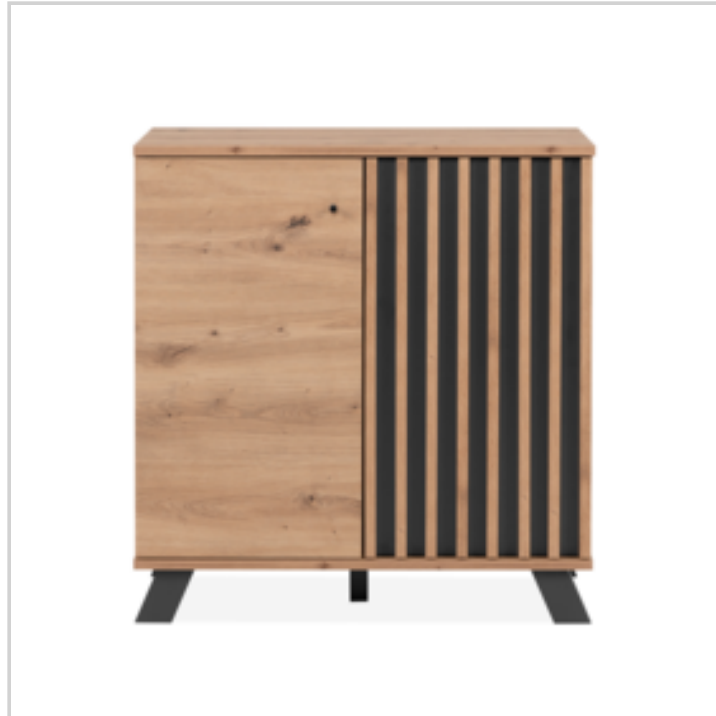

Remarque :

EAN : 3456850121476 **Réf. :** 12147133

Prix : 14.93 €
+ 0.97 € d'éco-part

Offre de prix : OP20413 (prix valable jusqu'au : 31/12/2025)

PETIT BUFFET 2 PORTES LUBLIN

Réf. 13570133

2 portes

L x H x P: env.: 80 x 85 x 40 cm