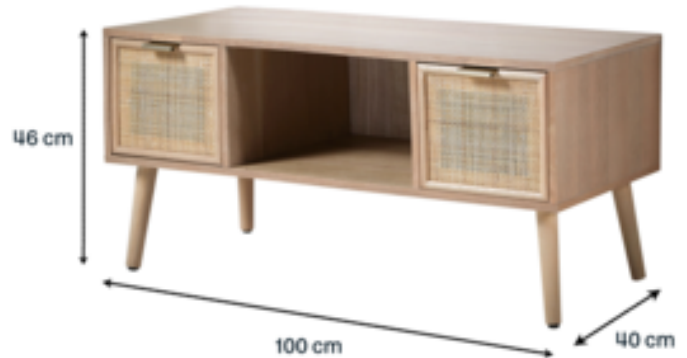

Offre de prix : OP20413 (prix valable jusqu'au : 31/12/2025)

MEUBLE TV 2 TIROIRS FACADES ROTIN

Réf. 13085133

● **Placage bois pour un rendu similaire à du bois véritable.**

Meuble TV, fabriqué en MDF recouvert de placage bois décor frêne, pieds en sapin massif, 2 tiroirs avec façades en rotin, poignées en métal (fer) coloris or. Livré en kit, à monter soi-même.

INFOS DÉTAILLÉES

Matière : MDF, pieds en pin massif

Poids Brut : 21000 gr.

Poids Net : 18300 gr.

Dimensions article : P 100 x l 42 x h 45 cm

Emballage: 106 x 46 x H 16.5 cm

MOQ : 1

Numéro Tarif Douanier : 9403609000

Remarque : Gamme MAIYA

EAN : 3456850130850

Réf. : 13085133

Prix : 59.9 €
+ 1.25 € d'éco-part