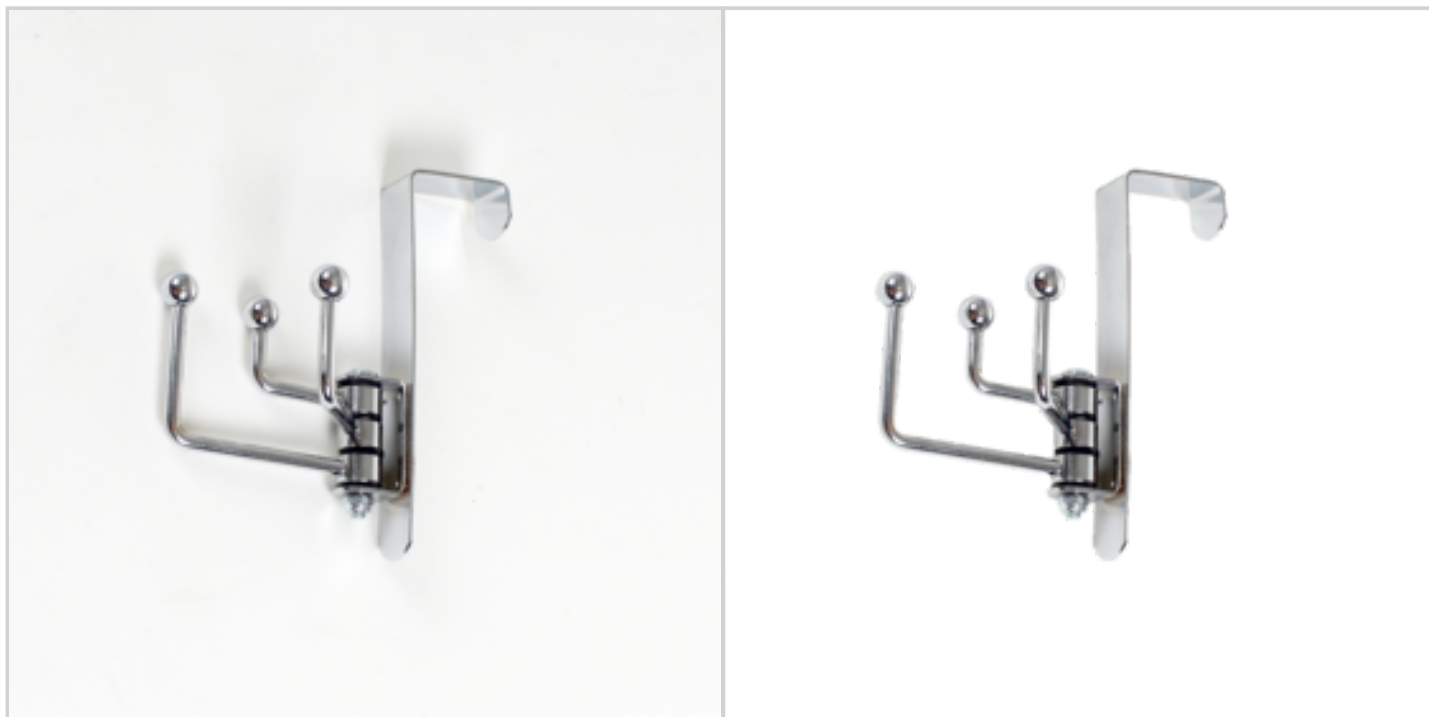

PATERE EN METAL PIVOTANTE 3 CROCHETS

Réf. 20559133

Cette patère en métal est très facile à installer au dessus d'une porte et se fixe sans clou ni vis :

- 3 crochets pivotants accueillent manteaux, sacs et accessoires
- ils pivotent indépendamment les uns des autres pour un accès plus facile aux objets suspendus
- longueur crochets : 3, 5 et 7 cm
- pour les portes jusqu'à 4 cm de large
- aspect chromé