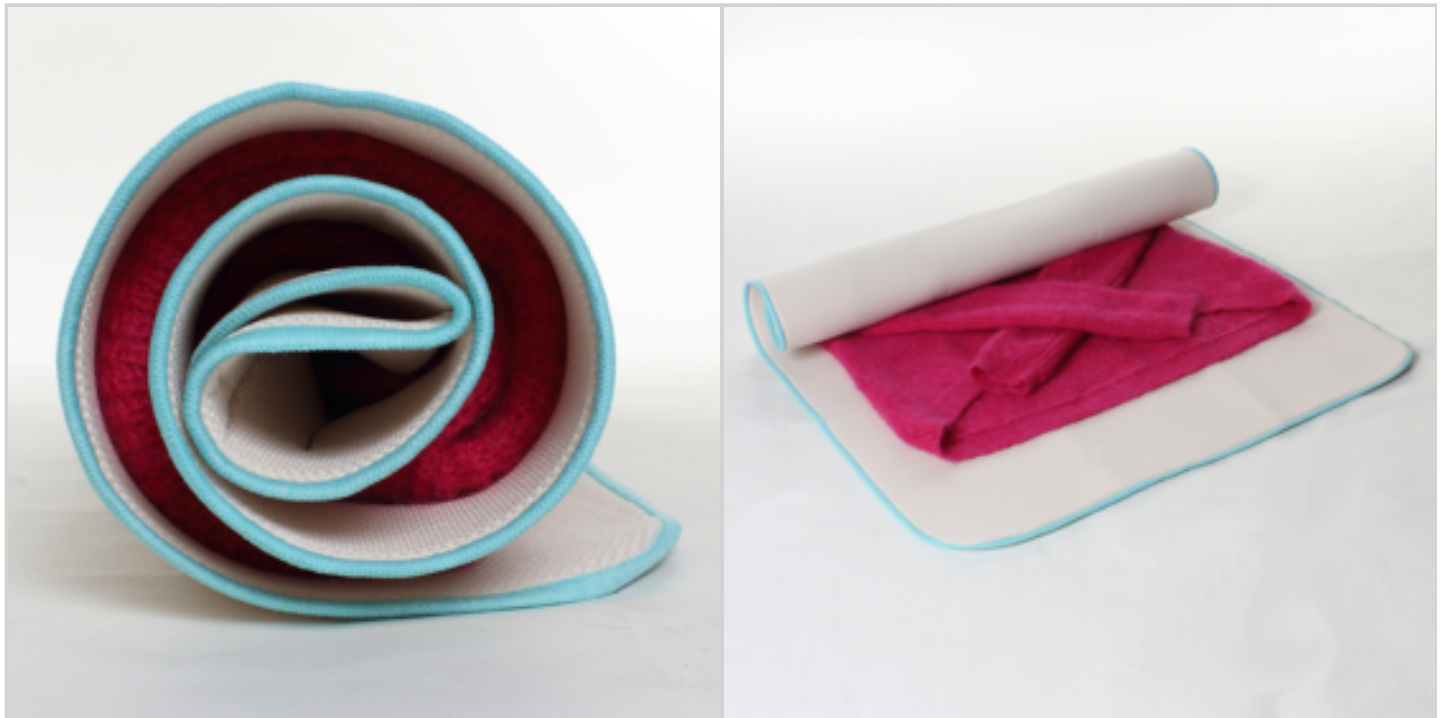

Offre de prix : OP20404 (prix valable jusqu'au : 30/09/2025)

TAPIS ESSORAGE 55X80CM

Réf. 20997133

Un maximum d'absorption pour ce tapis de séchage en microfibre.

Il vous permet d'essorer votre linge délicat (lainages, lingerie, matières ne pouvant être lavées en machine etc) sans l'abîmer ni le déformer

Coloris : beige.

Finition surjetée

INFOS DÉTAILLÉES

Matière : 80% polyester, 20% polyamide

Poids Brut : 210 gr.

Poids Net : 200 gr.

Dimensions article : P 0 x l 0 x h 0 cm

Emballage: sachet plastique

MOQ : 1

Numéro Tarif Douanier : 6307909899

Remarque : STOCK 74 PCS

EAN : 3456850209976 **Réf. :** 20997133

Prix : 5 €