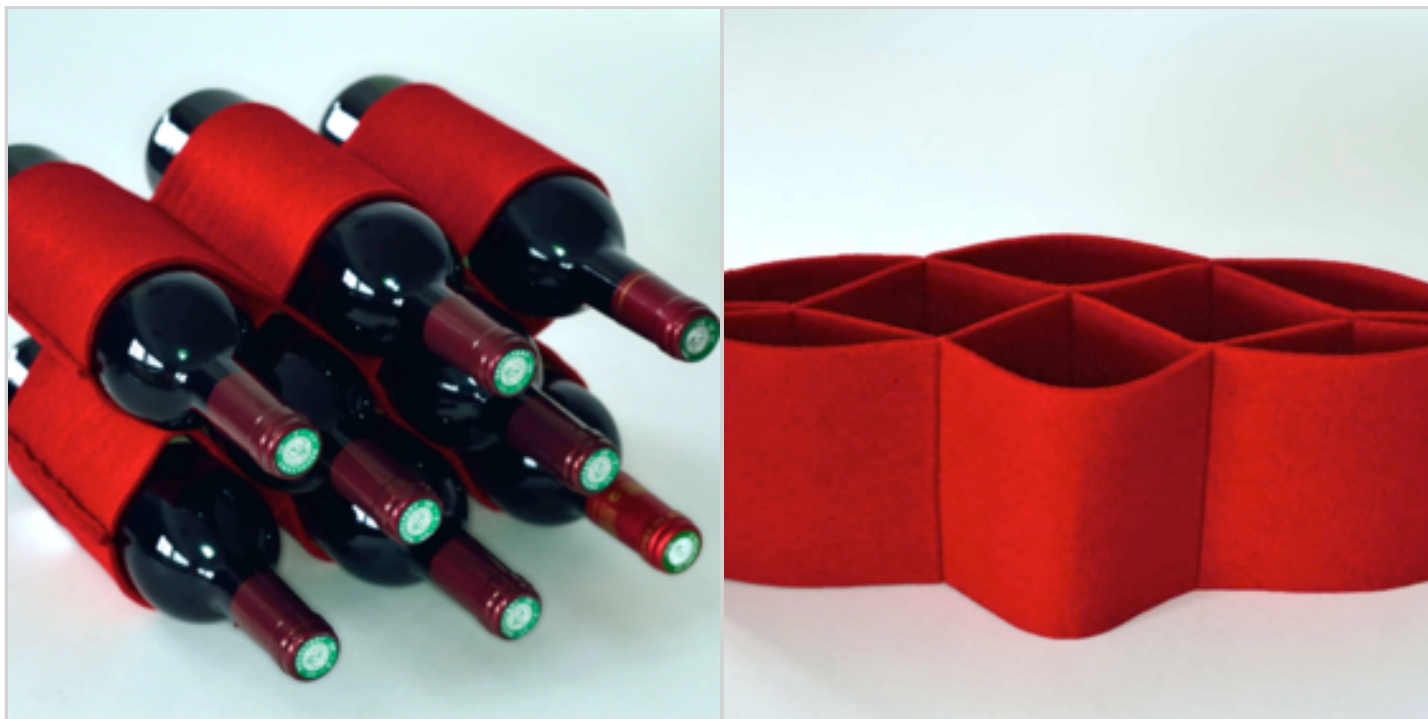

RANGE 8 BOUTEILLES DE VIN EN FEUTRINE COLORIS ROUGE

Réf. 20748134

Pour entreposer jusqu'à 8 bouteilles de vin à température ambiante
Réalisé en feutre épais
Se range à plat dans un tiroir
Coloris rouge
VISUELS HD DISPONIBLES