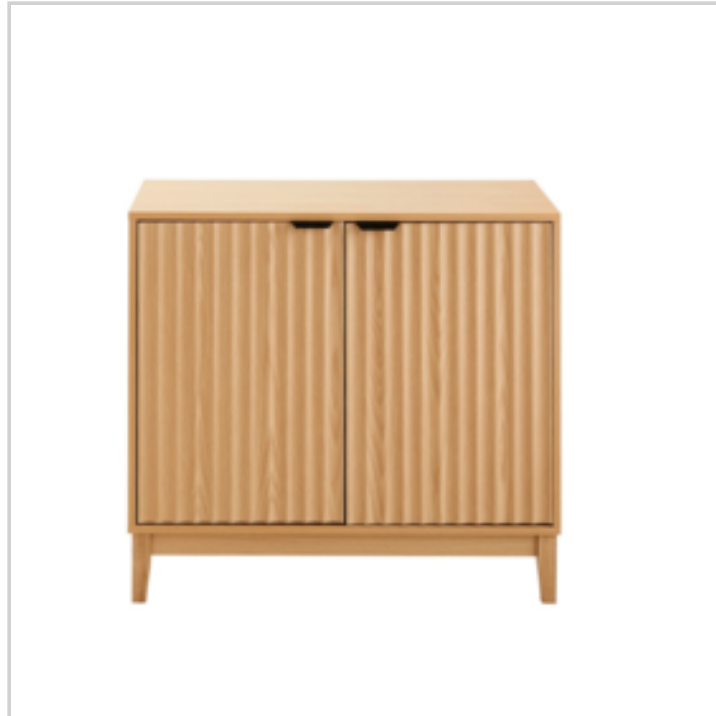

Réf. 14881133

Buffet 2 portes, façades avec effet cannelé, poignées en métal noir.
Fabriqué en panneaux de particules, façades en MDF et pieds en bois d'hévéa massif.
Décor en papier ref 92035 pour le corps du meuble.
Décor PVC ref P-717-2 pour les façades et les pieds
Emballé dans un emballage renforcé type VAD.
Poids max plateau principal : 30kgs.