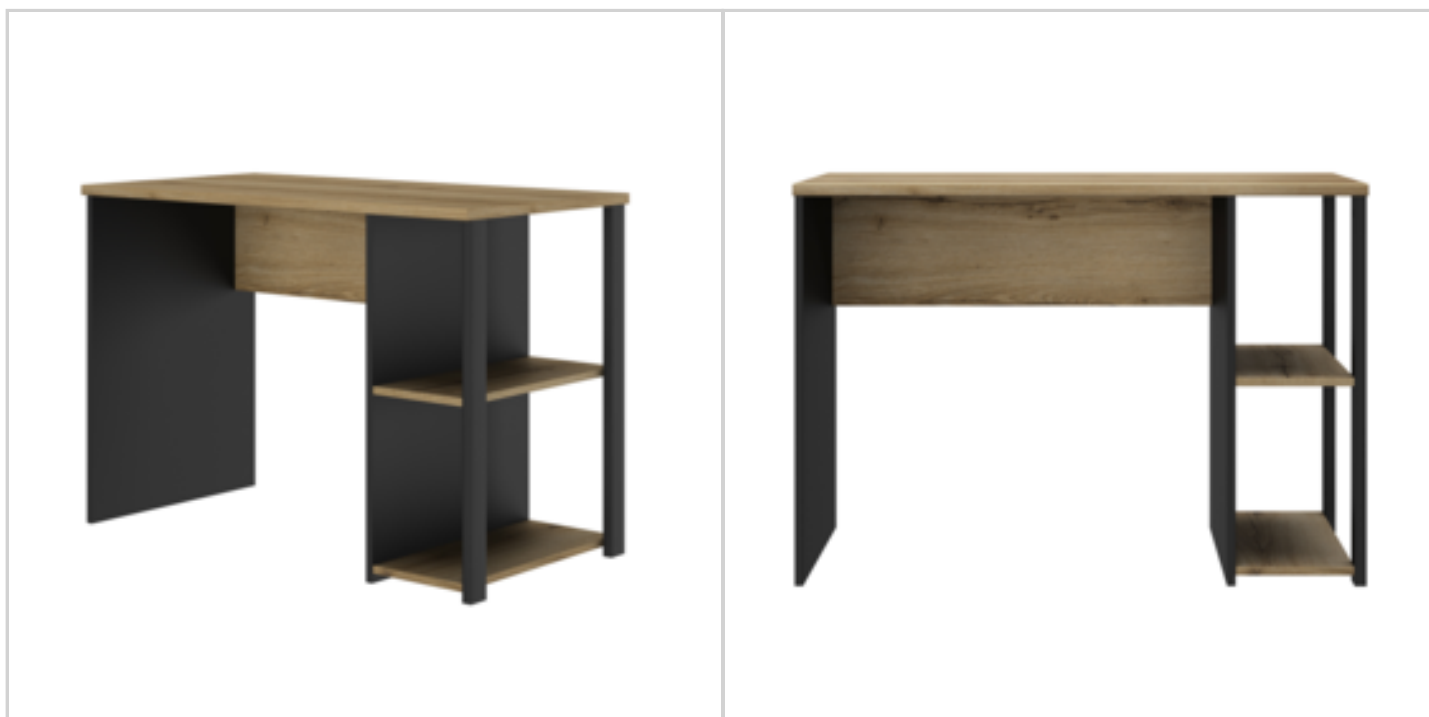

MEUBLE ET DÉCORATION

Offre de prix : OP20392 (prix valable jusqu'au : 26/04/2026)

BUREAU INDUSTRIEL SOAN

Réf. 13683133

Avec son style industriel, il s'intégrera parfaitement dans un intérieur moderne et épuré. Le plateau du bureau a une épaisseur de 22mm et dispose d'un double rayon de 3 mm pour un confort et un visuel optimal. Ce bureau gain de place est non seulement fonctionnel, mais également élégant, ce qui en fait un choix idéal pour tout espace de travail réduit, professionnel ou personnel.