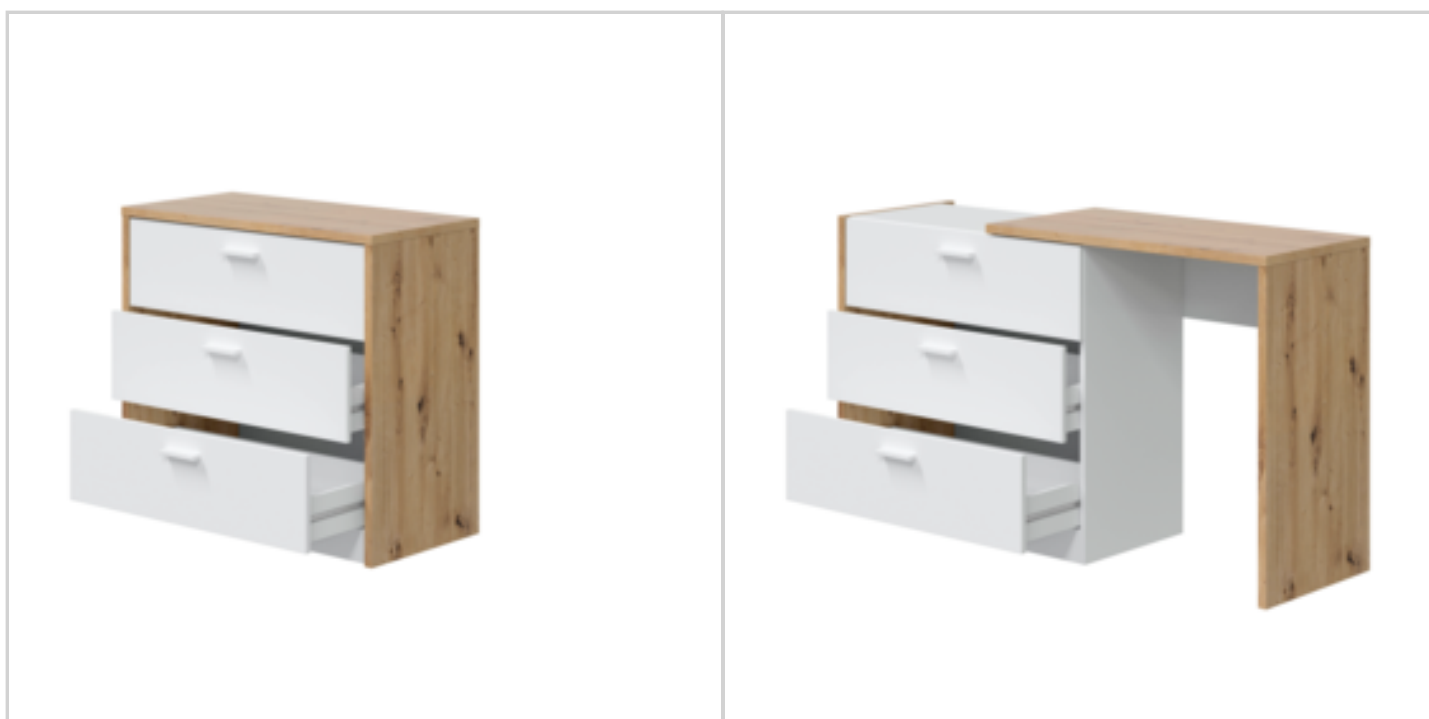

INFOS DÉTAILLÉES

Matière : Facade en MDF laqué de 15 mm et Placage Chêne clair

Poids Brut : 24300 gr.

Poids Net : 23170 gr.

Dimensions article : P 0 x l 0 x h 0 cm

Emballage:

MOQ : 1

Numéro Tarif Douanier : 94035000

Remarque :

EAN : 3397703096711

Réf. : 14679133

Prix : 100.95 €
+ 4.45 € d'éco-part

www.contact-europe.fr

| **+33 (0)3 28 33 63 00** |

info@contact-europe.fr

contact europe

MEUBLE ET DÉCORATION

Offre de prix : OP20392 (prix valable jusqu'au : 26/04/2026)

NPU - COMMODE 3 TIROIRS AVEC BUREAU EXTENSIBLE KOMMO

Réf. 14820133