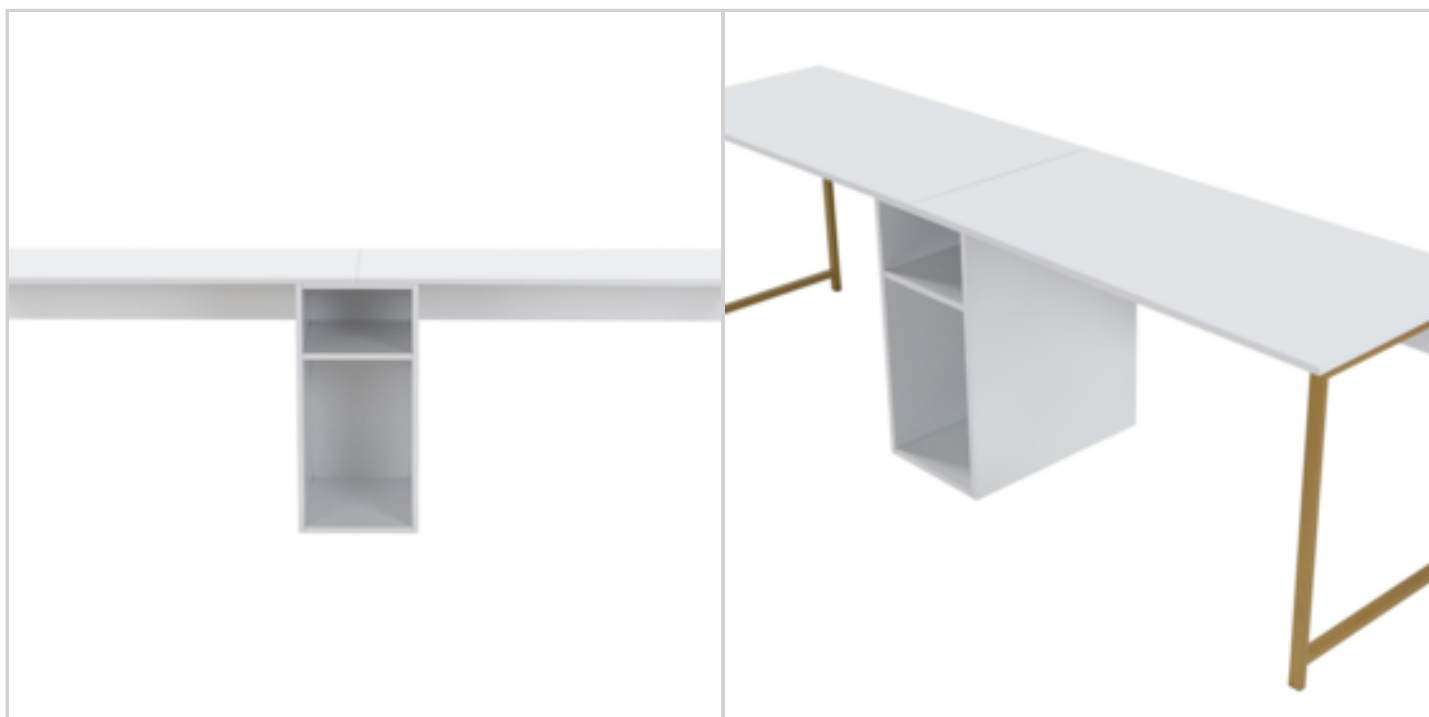

| **+33 (0)3 28 33 63 00** |

info@contact-europe.fr

contact  europe

MEUBLE ET DÉCORATION

Offre de prix : OP20392 (prix valable jusqu'au : 26/04/2026)

BUREAU 2 PLACES DECOR BLANC ET OR TWIN

Réf. 15249133

Bureau double, idéal pour meubler un bureau sans encombrer l'espace.
L'étagère centrale, d'une largeur de 34 cm et d'une hauteur de 50 cm, est parfaite pour exposer des objets ou ranger d'autres affaires de bureau.
Peut-être fixé au mur pour plus de sécurité et de stabilité. Dimensions produit : Longueur 240 cm x Hauteur 74 cm x Profondeur 60 cm - Poids net : 40 kg. Dimensions colis : Longueur 134 cm x Profondeur 71 cm x Hauteur 21 cm - Poids brut : 40,52 kg.