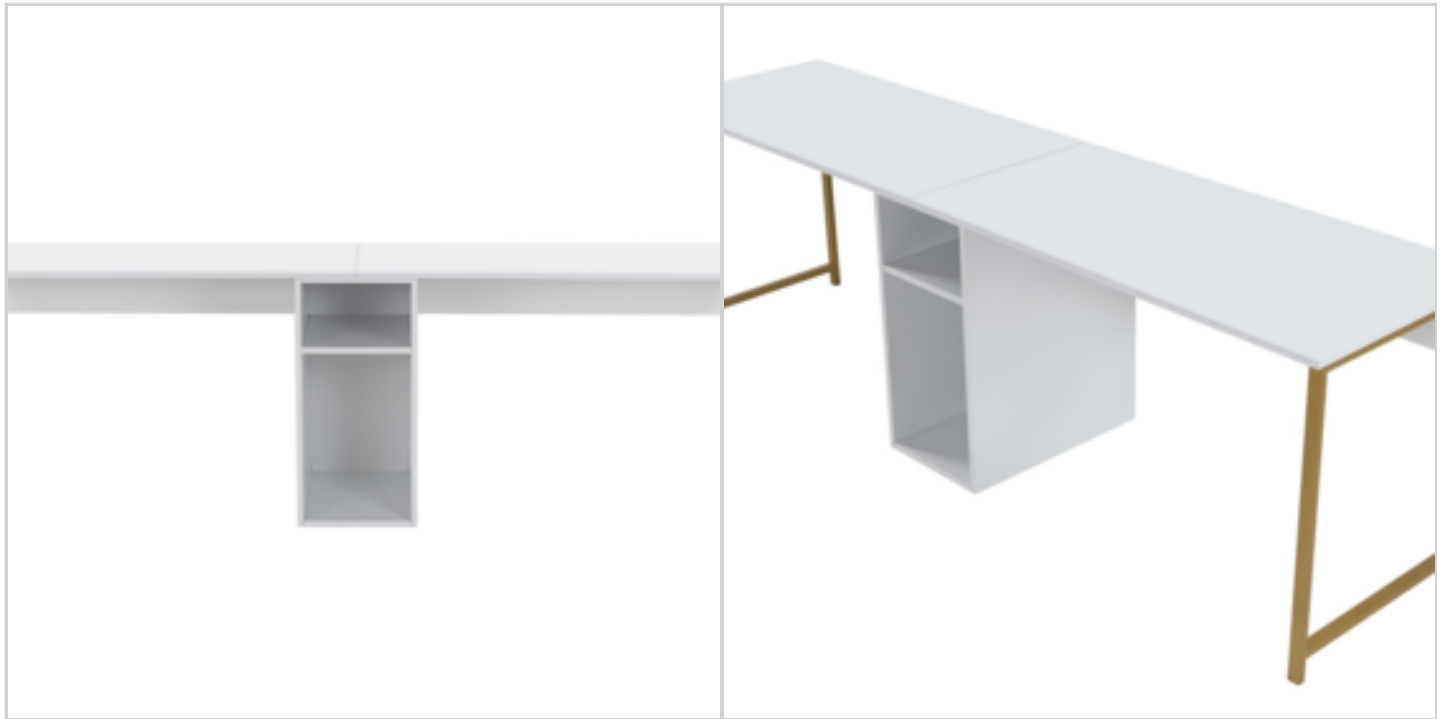

Ref. 15249133

DETAILED INFO

Material : 100 % PANNEAU DE PARTICULES REVÊTU DE MÉLAMINE

Gross Weight : 40520 gr.

Net Weight : 40000 gr.

Size item : L 240 x w 60 x h 74 cm

Packaging: L134xI71xH21cm

MOQ : 1