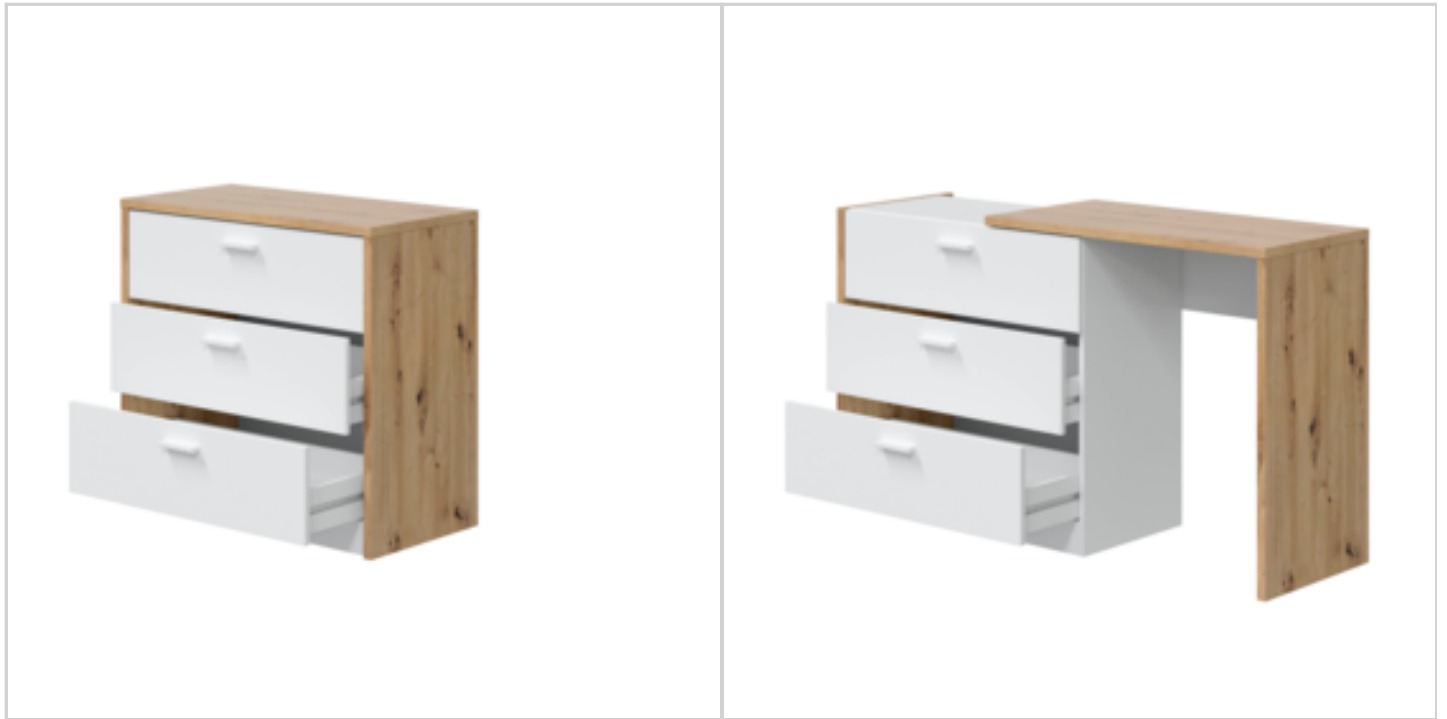

Price offer : OP20392 (price valid until : 19/04/2026)

Ref. 14820133

DETAILED INFO

Material : Panneaux de particules catégorie E1 certifiés PEFC

Gross Weight : 37700 gr.

Net Weight : 34010 gr.

Size item : L 81 x w 40 x h 75 cm