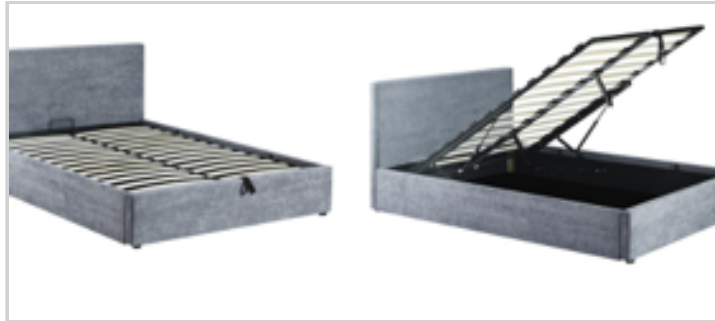

Offre de prix : OP20377 (prix valable jusqu'au : 30/04/2025)

LIT COFFRE AVEC TETE DE LIT RECOUVERT DE TISSU GRIS - 2 COLIS

Réf. 14496133

Lit coffre avec tête de lit. Dimension du sommier : 140 x 190cm. Le sommier se soulève grâce à des vérins et donne accès à un large espace de rangement. Charge maximale : 200kg. Dimensions d'ulit : 205 x 150 x H 88cm. Recouvert de tissu 100% polyester coloris GRIS 8002-6. Matelas nonfourni.

NOUVEAU FOURNISSEUR

Les lits sont fabriqués sur base de châssis en bois, 80% pin et 20 % sapin pour la structure. Il y a également du contreplaqué qui vient occuper les espaces plats (à base de bois recyclé). Les lattes sont en contreplaqué (multipli) sur base de bois de peuplier. 140*190=13pcsx2
Outer size : 205 x 150 x 88cm

INFOS DÉTAILLÉES

Matière : Structure en bois et contreplaqué, lattes en contreplaqué

Poids Brut : 48000 gr.

Poids Net : 42000 gr.

Dimensions article : P 205 x l 150 x h 88 cm

Emballage: 199 x 36.5 x 21.5 cm et 154 x 88 x 8 cm

info@contact-europe.fr

contact  europe

MEUBLE ET DÉCORATION

Offre de prix : OP20377 (prix valable jusqu'au : 30/04/2025)

LIT COFFRE AVEC TETE DE LIT RECOUVERT DE VELOURS BEIGE - 2 COLIS

Réf. 14497133

Lit coffre avec tête de lit. Dimension du sommier : 140 x 190cm. Le sommier se soulève grâce à des vérins et donne accès à un large espace de rangement. Charge maximale : 200kg. Dimensions du lit : 205 x 150 x H 88cm. Recouvert de tissu velours côtelé 100% polyester coloris BEIGE 608-2
Matelas non fourni.