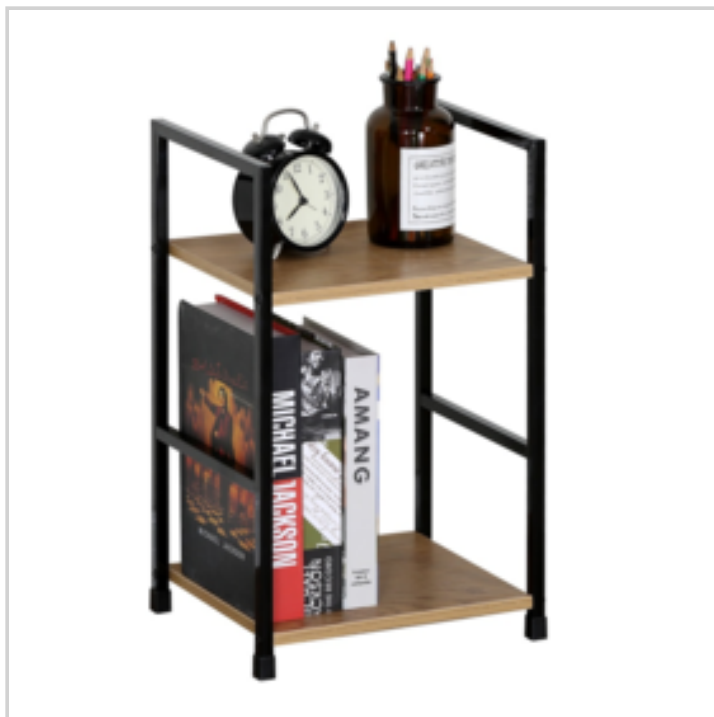

Offre de prix : OP20334 (prix valable jusqu'au : 28/02/2025)

BANC CHAUSSURES AVEC 2 RANGEMENTS

Réf. 13814133

Banc chaussures, 1 large rangement avec porte ouverture vers le bas équipée de 2 pistons et 2 charnières, 1 rangement haut équipé d'1 porte, 2 poignées noires imitation cuir, décor imitation chêne, piétement métal noir, coussin noir sur le dessus. Tissu du coussin : 100% polyester. Intérieur du coussin : mousse 100% polyuréthane. Charge maximale 80kg.

Offre de prix : OP20334 (prix valable jusqu'au : 28/02/2025)

PETITE ETAGERE / CHEVET 2 NIVEAUX

Réf. 14569133

Apportez une touche industrielle chic à votre chambre avec ce chevet 2 niveaux compact et pratique. Sa structure en métal noir et ses étagères décor chêne offrent un rangement élégant pour vos livres, lampes et essentiels, tout en optimisant les petits espaces. Léger, robuste et polyvalent, il allie style et fonctionnalité pour un intérieur parfaitement organisé.

Remarque :

EAN : 3456850145694

Réf. : 14569133

Prix : 5.16 €
+ 0.30 € d'éco-part

Offre de prix : OP20334 (prix valable jusqu'au : 28/02/2025)

TABLE BASSE RONDE 2 NIVEAUX FLANCS METAL NOIR

Réf. 13950133

Cette table basse au design moderne allie praticité et esthétique avec ses deux niveaux et ses flancs en métal noir fixés sur deux côtés. Le décor bois ajoute une touche chaleureuse à son allure industrielle, parfaite pour compléter votre salon. Charge maximale : 50kg.