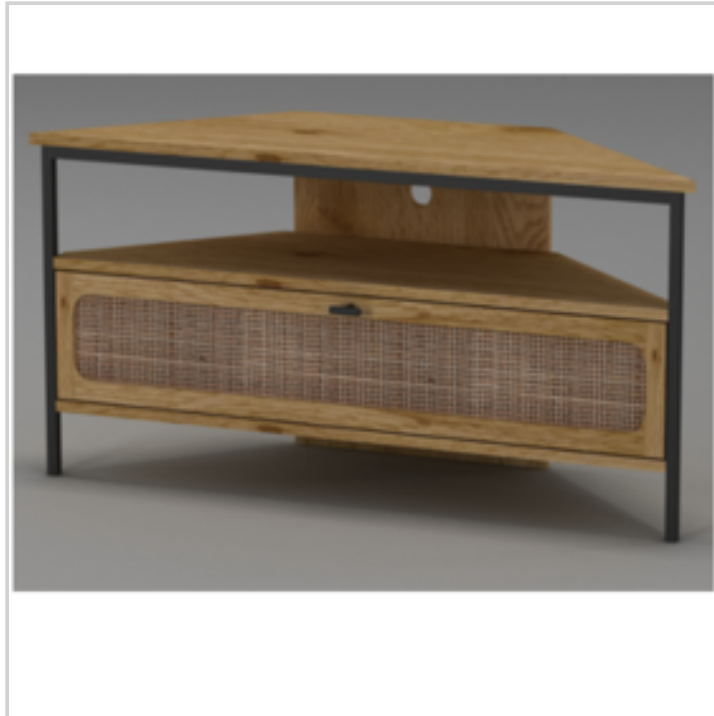

## MEUBLE TV D ANGLE FACADE ROTIN

Réf. 14338133

Meuble TV d'angle, 1 porte rabattable avec rotin naturel sur la partie centrale, 1 poignée en métal noir, pieds en métal noir. Décor bois.  
Livré à plat. Emballage renforcé type VAD.