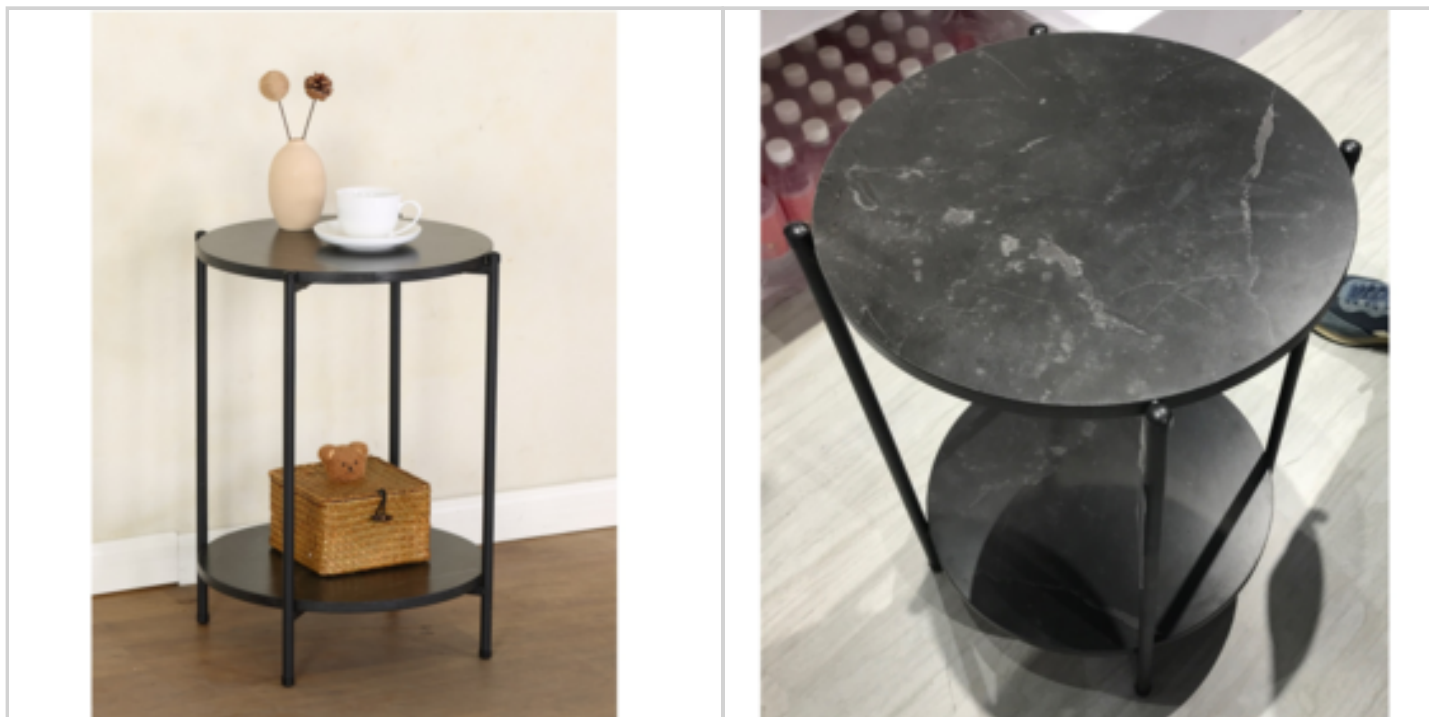

Offre de prix : OP20234 (prix valable jusqu'au : 18/04/2026)

BOUT DE CANAPE ROND DECOR MARBRE NOIR

Réf. 13896133

Bout de canapé rond, 2 plateaux décor marbre noir, montants en métal noir.
Plateaux en MDF recouvert de décor marbre.

INFOS DÉTAILLÉES

Matière : Panneaux de particules, métal

Poids Brut : 3500 gr.

Poids Net : 3100 gr.

Dimensions article : P 40 x l 40 x h 56.8 cm

Emballage: 59.5 x 44 x H 4 cm

MOQ : 1

Numéro Tarif Douanier : 9403609000

Remarque :

EAN : 3456850138962

Réf. : 13896133

Prix : 10.64126984127 €
+ 0.46 € d'éco-part