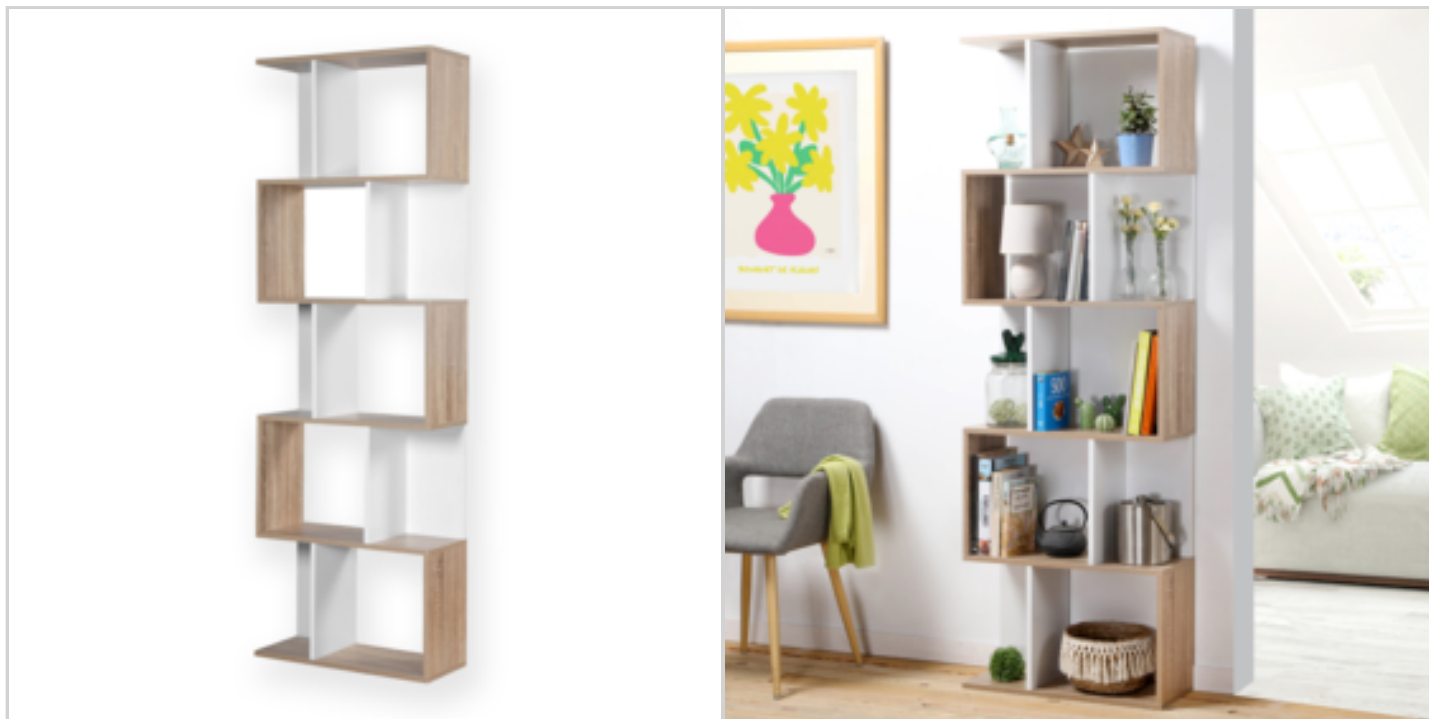

Offre de prix : OP20219 (prix valable jusqu'au : 31/07/2024)

ETAGERE BIBLIOTHEQUE MULTI-CASES L60XP24XH180CM

Réf. 12369133

Etagère bibliothèque multicase VISUEL POUR INFO NON CONFORME EN COLORIS A MODIFIER SVP. Poids MAX : Chaque étagère : environ 5 kg

INFOS DÉTAILLÉES

Matière : panneau de particule décor bois

Poids Brut : 22500 gr.

Poids Net : 21200 gr.

Dimensions article : P 60 x l 24 x h 180 cm

Emballage: carton 74,5x29x25cm

MOQ : 1

Numéro Tarif Douanier : 9403609000

Remarque : baisse du prix de 30%

EAN : 3456850123692

Réf. : 12369133

Prix : 35.3 €
+ 3.22 € d'éco-part