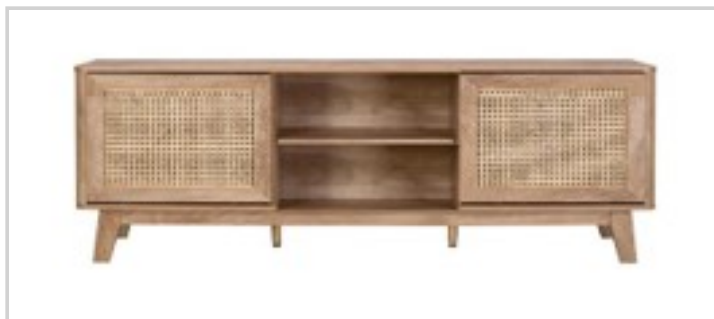

Offre de prix : OP20210 (prix valable jusqu'au : 31/07/2024)

MEUBLE TV 2 PORTES FACADES ROTIN

Réf. 13962133

Meuble TV, 2 portes façades ROTIN, boutons en métal, cotés en panneaux alvéolaires de 3 cm d'épaisseur avec chant avant arrondi. Décor bois ref 24014K. Poids maximum supporté environ 30kg. Poignées en alliage de zinc. Emballage renforcé type Mail Order Pack.

INFOS DÉTAILLÉES

Matière : Panneaux de particules

Poids Brut : 23900 gr.

Poids Net : 22900 gr.

Dimensions article : P 140 x l 39 x h 49 cm

Emballage: 151.5 x 45.5 x H 11 cm

MOQ : 1

Numéro Tarif Douanier : 9403609000

Remarque :

EAN : 3456850139624 **Réf. :** 13962133

Prix : 0 €
+ 3.22 € d'éco-part