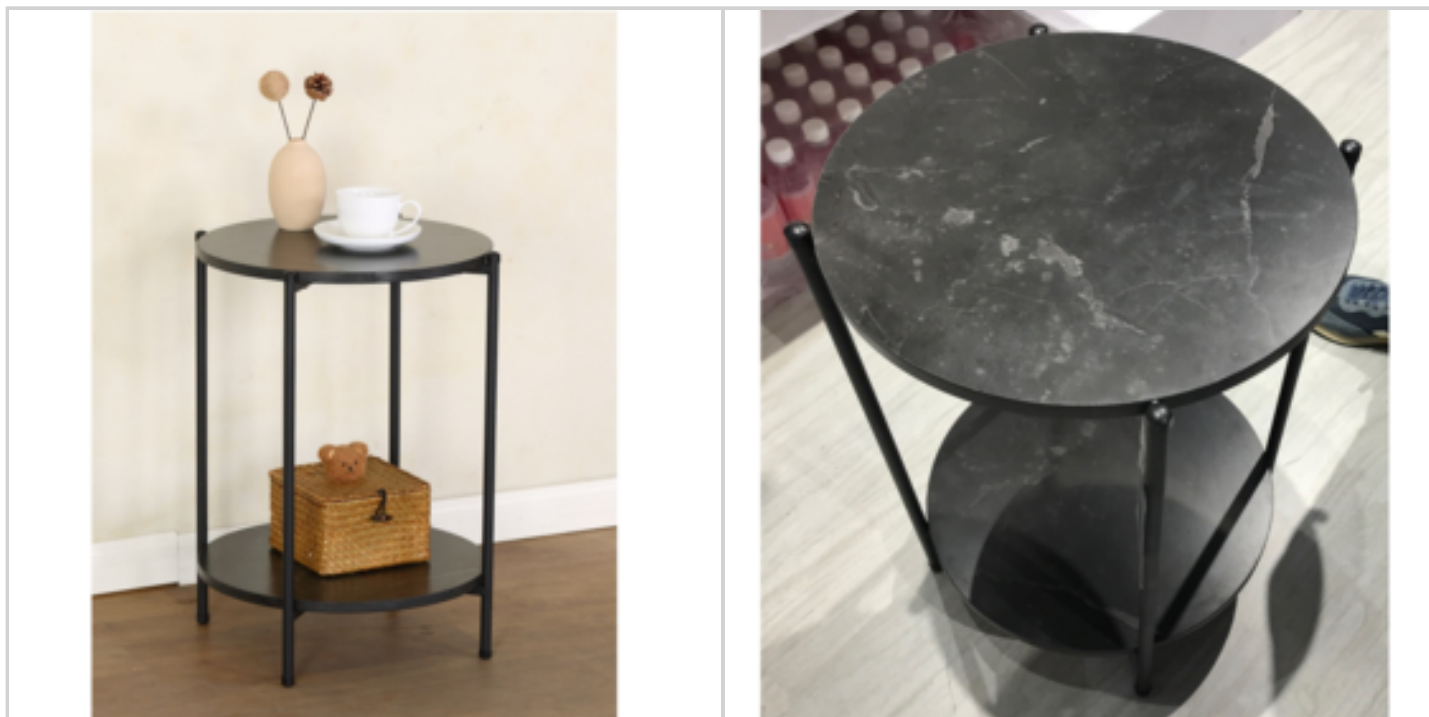

Offre de prix : OP20200 (prix valable jusqu'au : 31/05/2024)

MEUBLE TV 2 PORTES COULISSANTES ERNEST

Réf. 13771133

Meuble TV 2 portes coulissantes en panneaux de particules. 1 séparation verticale. Décor effet chêne, poignée en bois véritable, 4 pieds en bois véritable recouvert décor chêne, Packaging renforcé type VAD. Plateau principal:environ 20kg. Etagere à l'intérieur:environ 5kg.

Remarque :

EAN : 3456850137712 Réf. : 13771133

Prix : 64.21 €
+ 2.20 € d'éco-part

Offre de prix : OP20200 (prix valable jusqu'au : 31/05/2024)

BANC CHAUSSURES AVEC 2 RANGEMENTS

Réf. 13814133

Banc chaussures, 1 large rangement avec porte ouverture vers le bas équipée de 2 pistons et 2 charnières, 1 rangement haut équipé d'1 porte, 2 poignées noires imitation cuir, décor imitation chêne, piétement métal noir, coussin noir sur le dessus. Tissu du coussin : 100% polyester. Intérieur du coussin : mousse 100% polyuréthane. Charge maximale 80kg.

Offre de prix : OP20200 (prix valable jusqu'au : 31/05/2024)

BOUT DE CANAPE ROND DECOR MARBRE NOIR

Réf. 13896133

Bout de canapé rond, 2 plateaux décor marbre noir, montants en métal noir.
Plateaux en MDF recouvert de décor marbre.