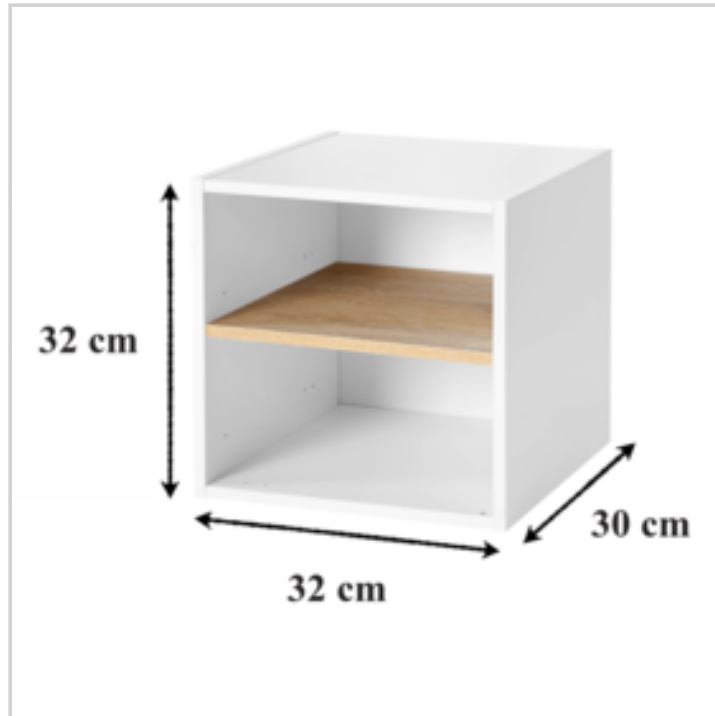

Offre de prix : OP20199 (prix valable jusqu'au : 18/04/2026)

MEUBLE 1 CASE BLANC + 1 TABLETTE BOIS

Réf. 13885133

Meuble de rangement 1 case avec fond, à assembler + 1 Tablette bois

INFOS DÉTAILLÉES

Matière : Aggloméré en particules de bois

Poids Brut : 4340 gr.

Poids Net : 4090 gr.

Dimensions article : P 0 x l 0 x h 0 cm

Emballage: boîte carton 35 x 31.5 x 5.7 cm

MOQ : 1

Numéro Tarif Douanier : 94033019

Remarque :

EAN : 3456850138856

Réf. : 13885133

Prix : 13.57 €