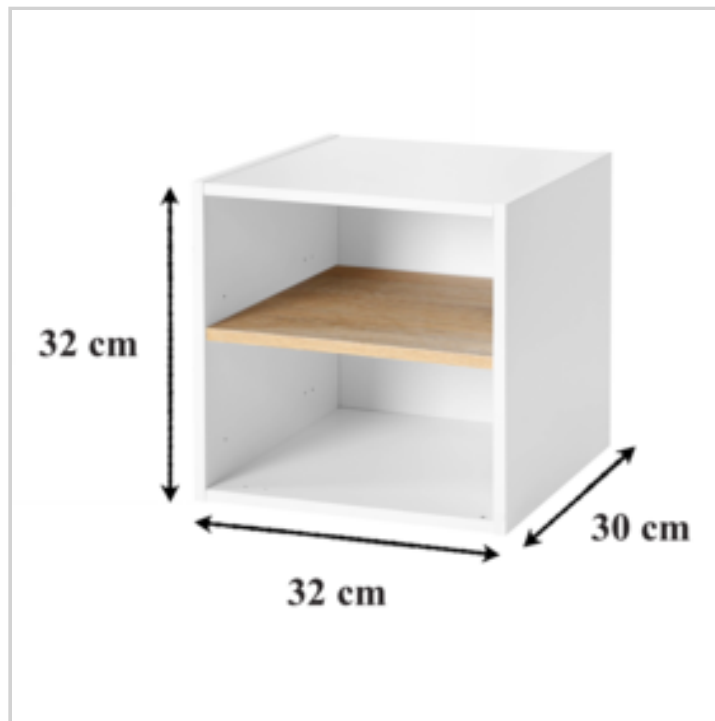

Price offer : OP20199 (price valid until : 25/04/2026)

Ref. 13885133

DETAILED INFO

Material : Aggloméré en particules de bois

Gross Weight : 4340 gr.

Net Weight : 4090 gr.

Size item : L 0 x w 0 x h 0 cm

Packaging: boîte carton 35 x 31.5 x 5.7 cm

MOQ : 1

Customs Tariff Number : 94033019

Note :

EAN : 3456850138856 **Ref. :** 13885133

Price : 13.57 €