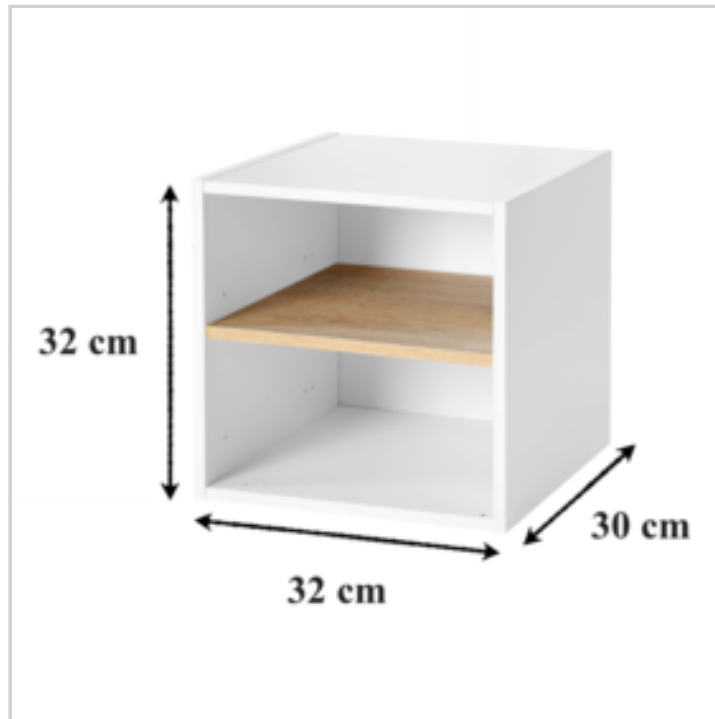

Price offer : OP20199 (price valid until : 19/04/2026)

Ref. 13885133

DETAILED INFO

Material : Aggloméré en particules de bois

Gross Weight : 4340 gr.

Net Weight : 4090 gr.

Size item : L 0 x w 0 x h 0 cm

Packaging: boîte carton 35 x 31.5 x 5.7 cm

MOQ : 1

Customs Tariff Number : 94033019

Note :

EAN : 3456850138856

Ref. : 13885133

Price : 13.57 €