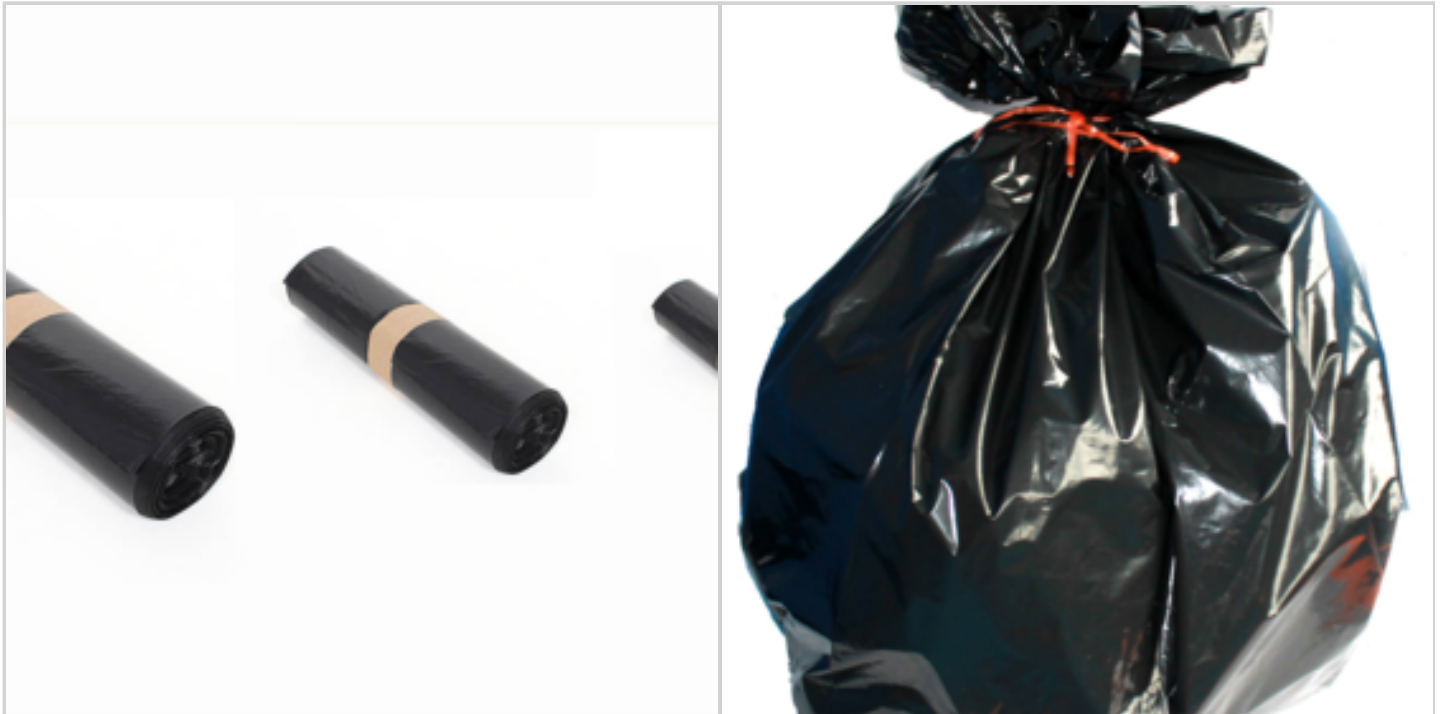

Note :

EAN : 3456850505702 **Ref. :** 50570133

Price : 2.9167759146341 €

Price offer : OP20189 (price valid until : 19/04/2026)

TIE TOP REFUSE 25 PACK (30 L)

Ref. 50573133

DETAILED INFO

Material : polyéthylène basse densité (PEBD) recyclé