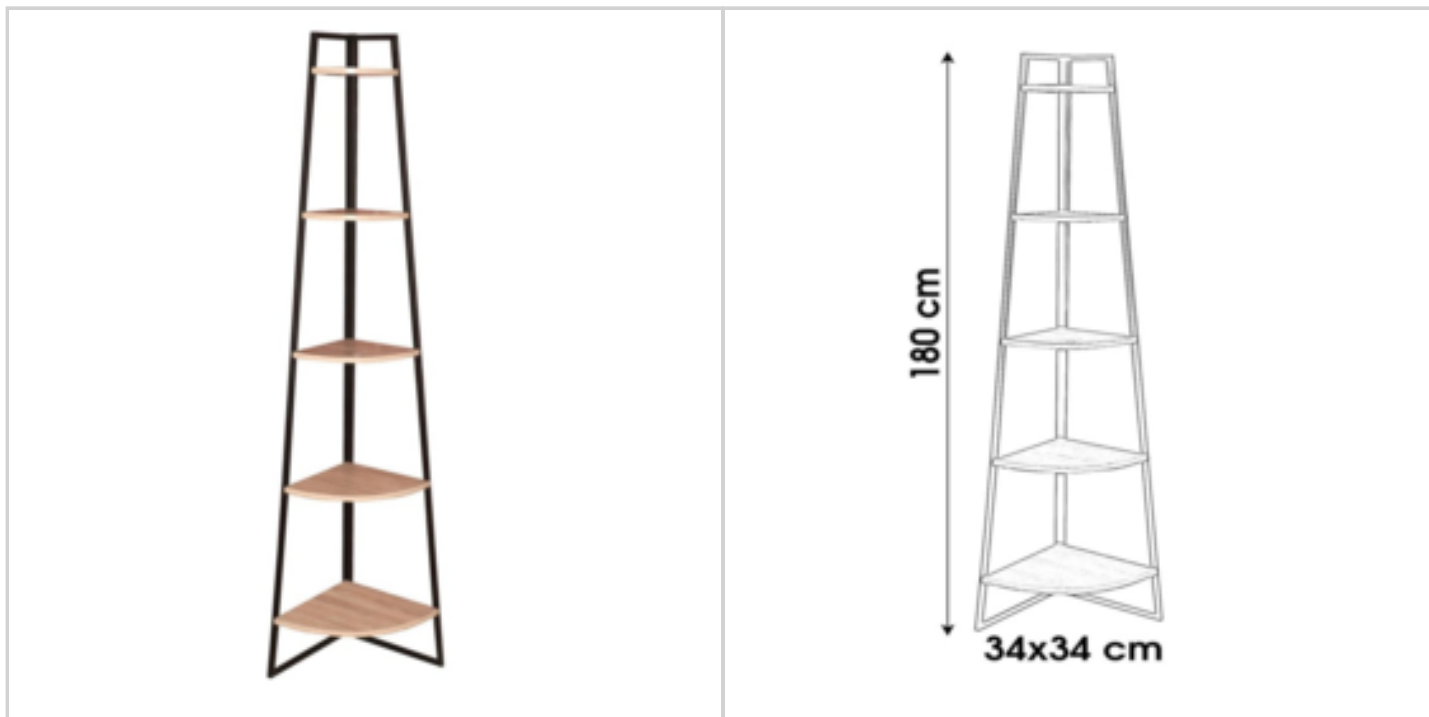

structure acier

3 niveaux en grilles métal : espacement entre les étagères 18.5cm

Dessus panneau de particules veiné mélamine 12mm, bordure PVC

Poids maximum supporté : 8 kgs pour la tablette du dessus - 5 kgs pour les grilles

Réf. 12801133

Etagère d'angle, montants en métal noir, étagères recouvertes de décor bois. Tubes en 2 fêtes.
Dimensions article : L36xI36xH180cm. Dimensions colis : L102x38,2xH4cm. Charge maximale : 13kg.