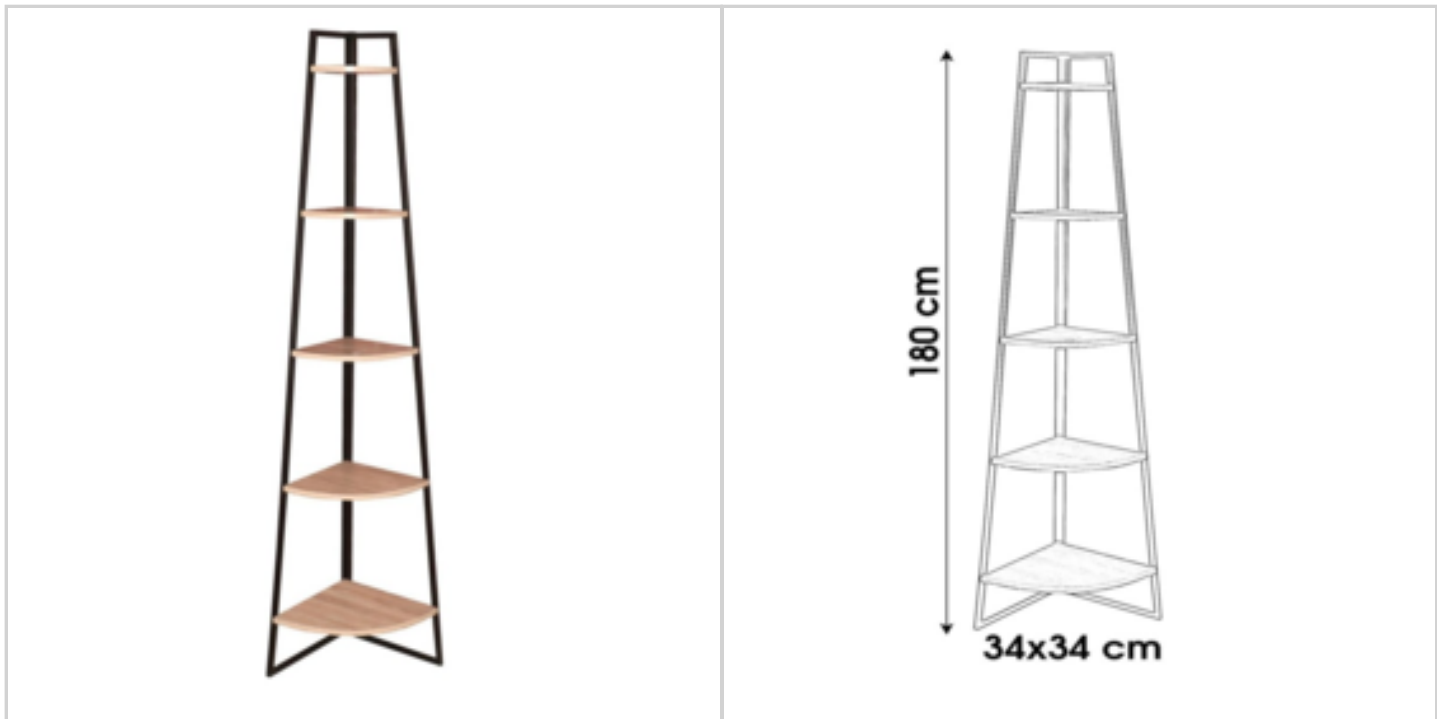

Price offer : OP20169 (price valid until : 30/04/2024)

Ref. 12801133

DETAILED INFO

Material : Panneau de particules et métal

Gross Weight : 6200 gr.

Net Weight : 5200 gr.

Size item : L 36 x w 36 x h 180 cm

Packaging: L102xI38,2xH4cm

MOQ : 1

Customs Tariff Number : 9403208000

Note :

EAN : 3456850128017

Ref. : 12801133

Price : 33.59 €
+ 0.97 € eco-share