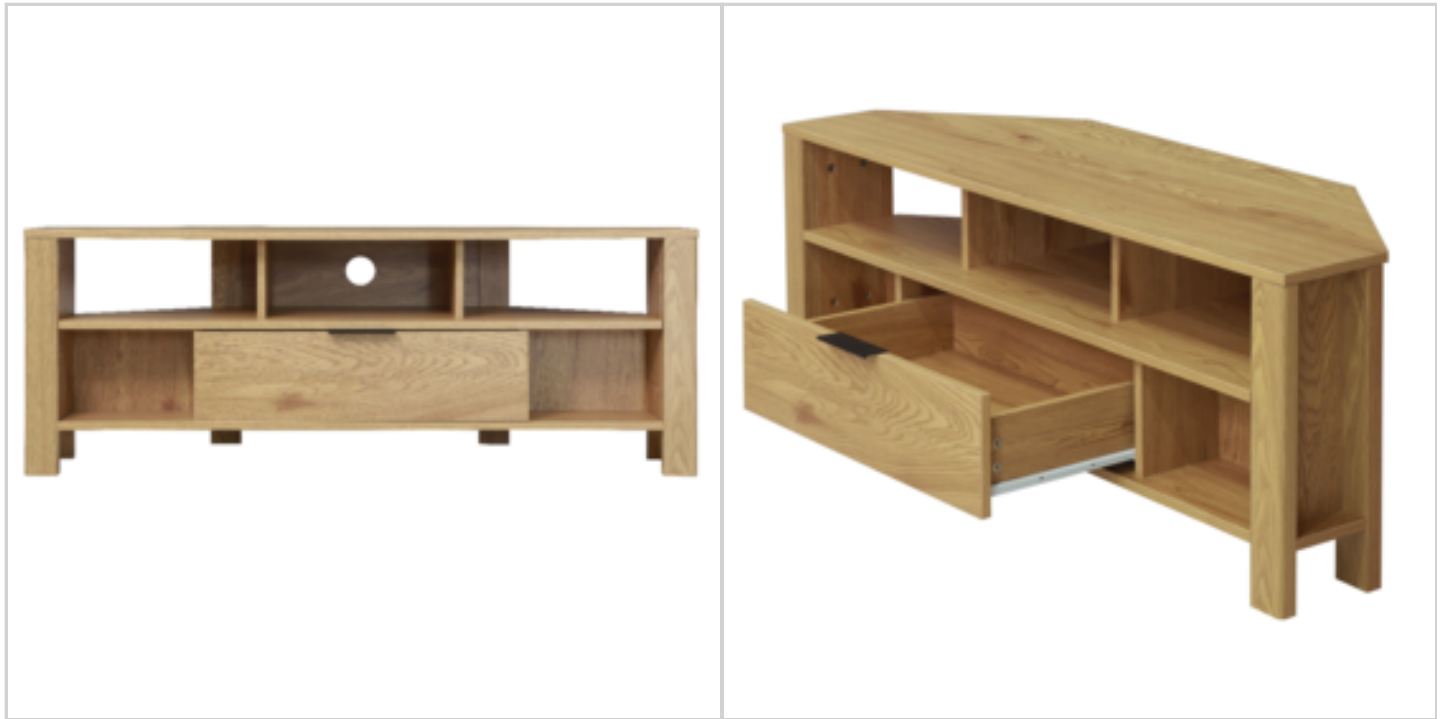

Price offer : OP20169 (price valid until : 30/04/2024)

Ref. 13481133

DETAILED INFO

Material : Panneaux de particules décor imitant bois

Gross Weight : 24150 gr.

Net Weight : 22050 gr.

Size item : L 120 x w 40 x h 45 cm