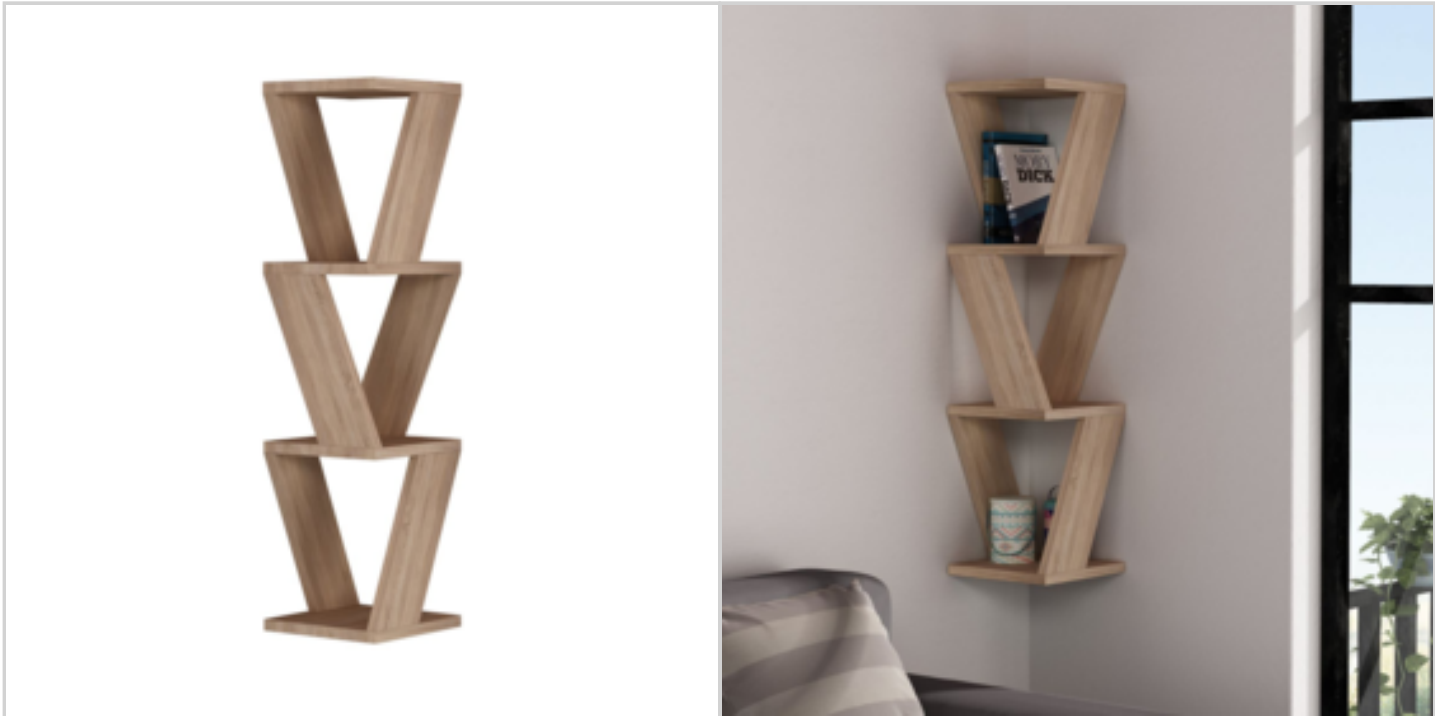

## ETAGERE MURALE CHENE ZENA

Réf. 14085133