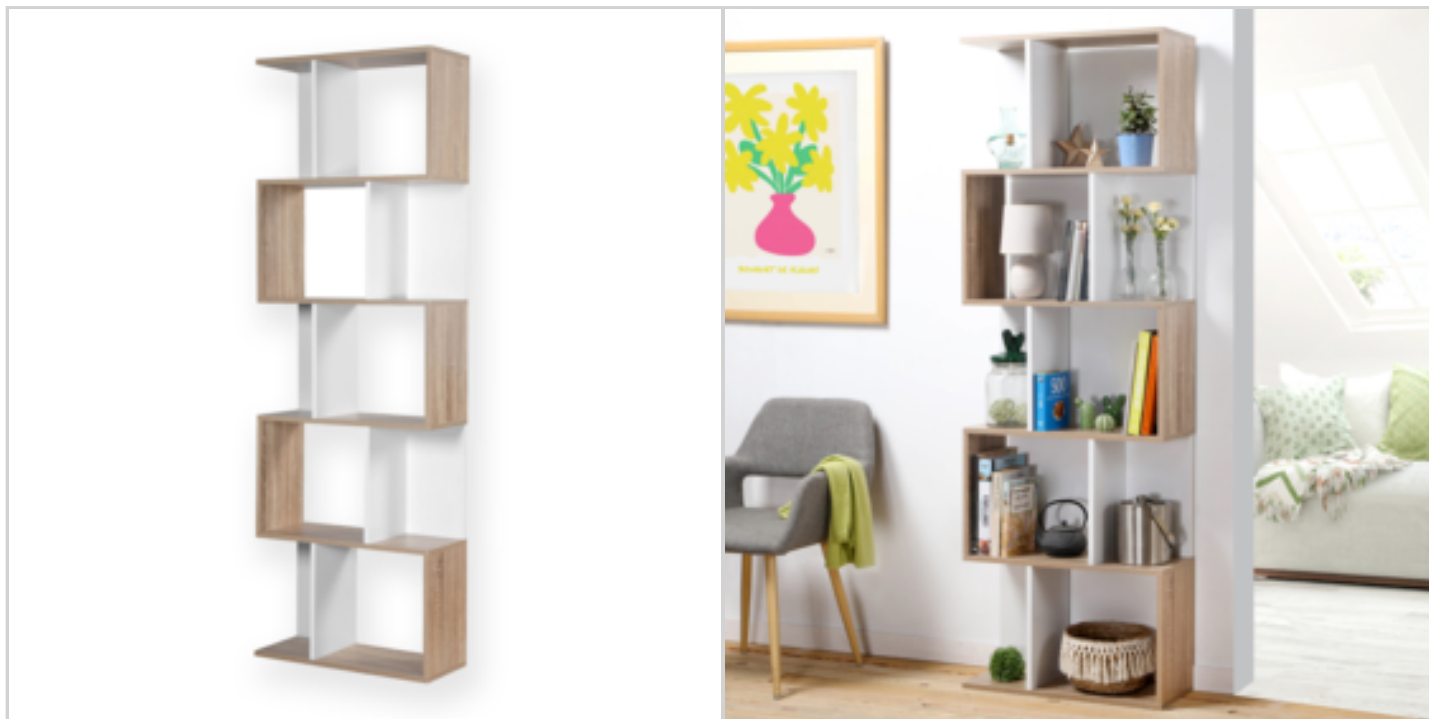

Offre de prix : OP20114 (prix valable jusqu'au : 31/03/2024)

ETAGERE BIBLIOTHEQUE MULTI-CASES L60XP24XH180CM

Réf. 12369133

Etagère bibliothèque multicase VISUEL POUR INFO NON CONFORME EN COLORIS A MODIFIER SVP. Poids MAX : Chaque étagère : environ 5 kg

INFOS DÉTAILLÉES

Matière : panneau de particule décor bois

Poids Brut : 22500 gr.

Poids Net : 21200 gr.

Dimensions article : P 60 x l 24 x h 180 cm

Emballage: carton 74,5x29x25cm

MOQ : 1

Numéro Tarif Douanier : 9403609000

Remarque :

EAN : 3456850123692

Réf. : 12369133

Prix : 51.28 €
+ 3.22 € d'éco-part