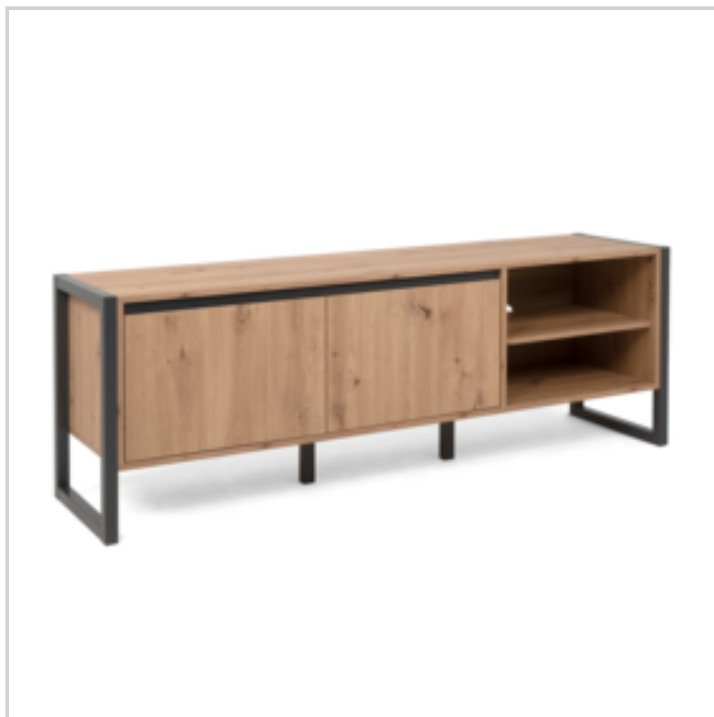

Offre de prix : OP20101 (prix valable jusqu'au : 31/03/2024)

MEUBLE TV DENVER

Réf. 13025133

Description produit : Panneau de particules, MDF 2 portes, 2 niches Décor : Chêne artisan et anthracite tendance industrielle et contemporaine. Meuble en finition chene artisan naturel et pietement et cadre en mdf enrobé d'un décor anthracite. Tiroirs sur glissière métalliques Pays de fabrication : Pologne Dimensions produit : 160 x 55 x 40 cm Dimensions colis : 172,5x47,5x10

INFOS DÉTAILLÉES

Matière : Panneau de particules

Poids Brut : 33600 gr.

Poids Net : 31100 gr.

Dimensions article : P 160 x l 40 x h 55 cm

Emballage:

MOQ : 1

Numéro Tarif Douanier : 94036010

Remarque :

EAN : 4251182709755

Réf. : 13025133

Prix : 135.78 €
+ 4.62 € d'éco-part