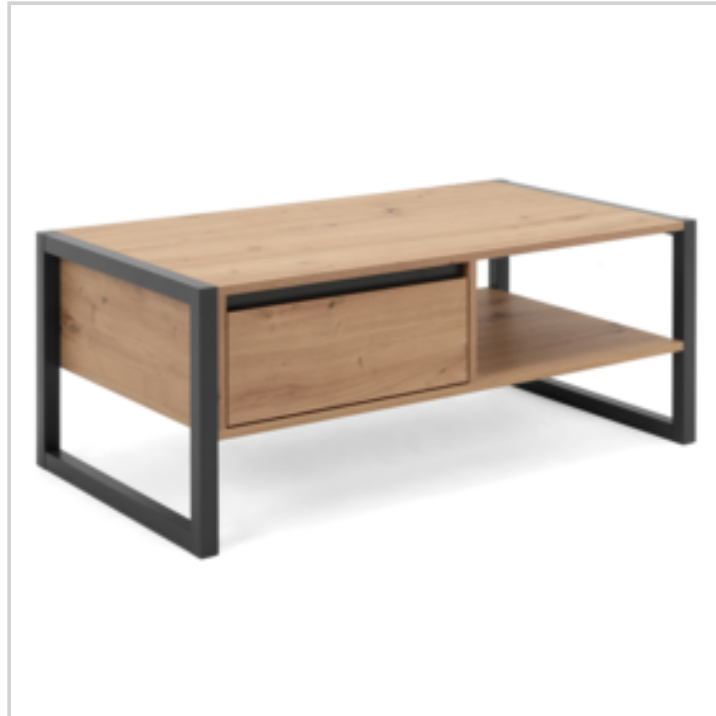

Remarque :

EAN : 4251182709755

Réf. : 13025133

Prix : 135.78 €
+ 4.62 € d'éco-part

Offre de prix : OP20101 (prix valable jusqu'au : 31/03/2024)

TABLE BASSE DENVER

Réf. 13027133

Description produit : Panneau de particules 1 tiroir Profil MDF 30x30 mm Décor : Chêne artisan et anthracite tendance industrielle et contemporaine. Meuble en finition chene artisan naturel et pietement et cadre en mdf enrobé d'un décor anthracite. Tiroirs sur glissière métalliques Pays de fabrication : Pologne Dimensions produit : 100 x 40 x 55 cm Dimensions colis : 113,5x65,5x8,5