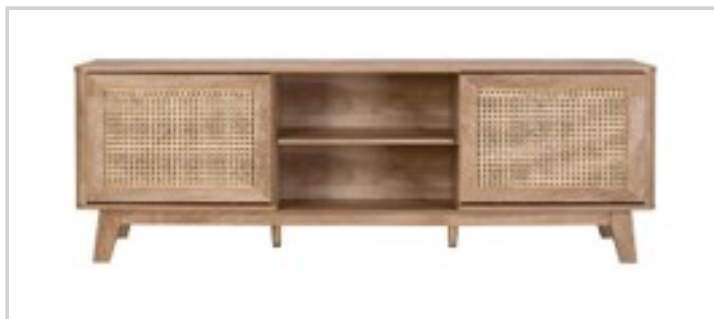

Meuble TV, 2 portes façades ROTIN, boutons en métal, cotés en panneaux alvéolaires de 3 cm d'épaisseur avec chant avant arrondi. Décor bois ref 24014K. Poids maximum supporté environ 30kg. Poignées en alliage de zinc. Emballage renforcé type Mail Order Pack.