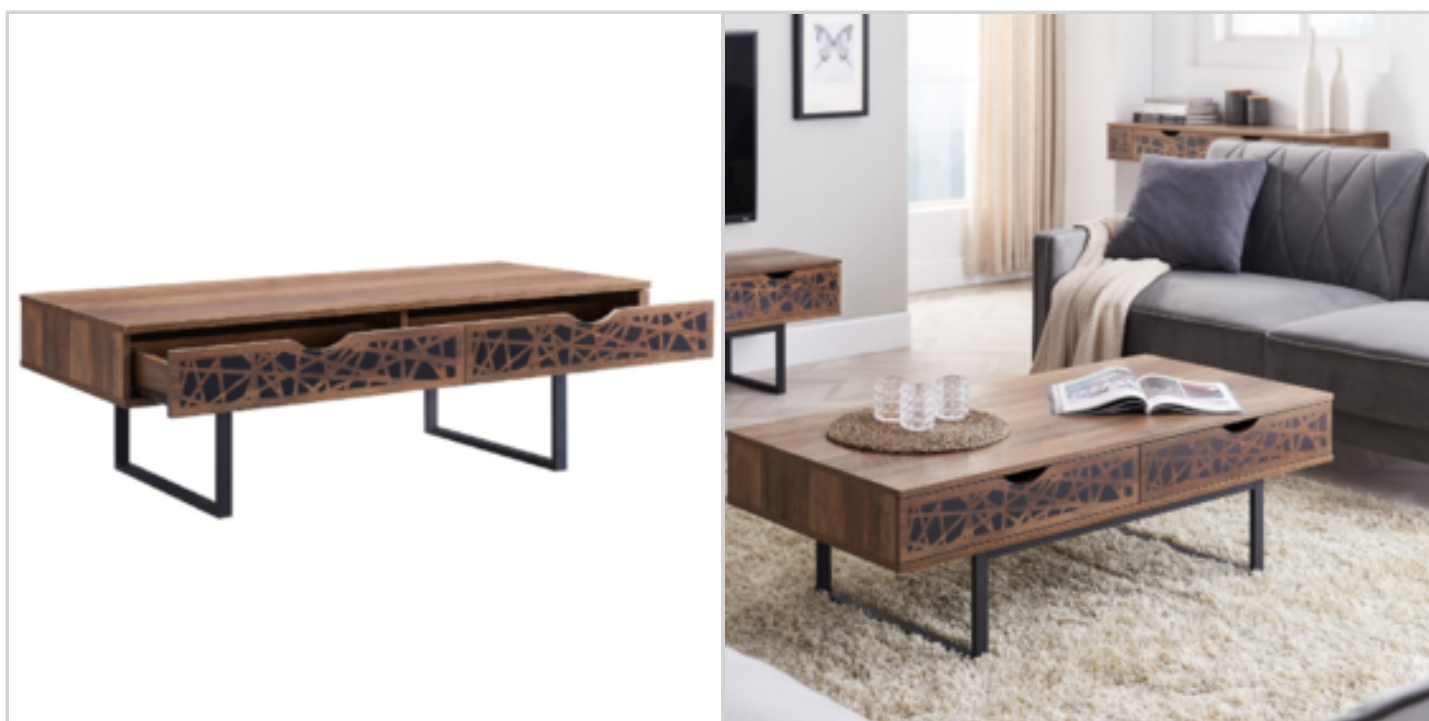

TABLE BASSE 2 TIROIRS DECOR BOIS ET MOTIFS NOIR L120 CM - ANAELLE

Réf. 11866133

Table basse en bois Anaëlle sérigraphie graphique avec 2 tiroirs. Elle vous apportera une ambiance tendance et chaleureuse à votre intérieur.