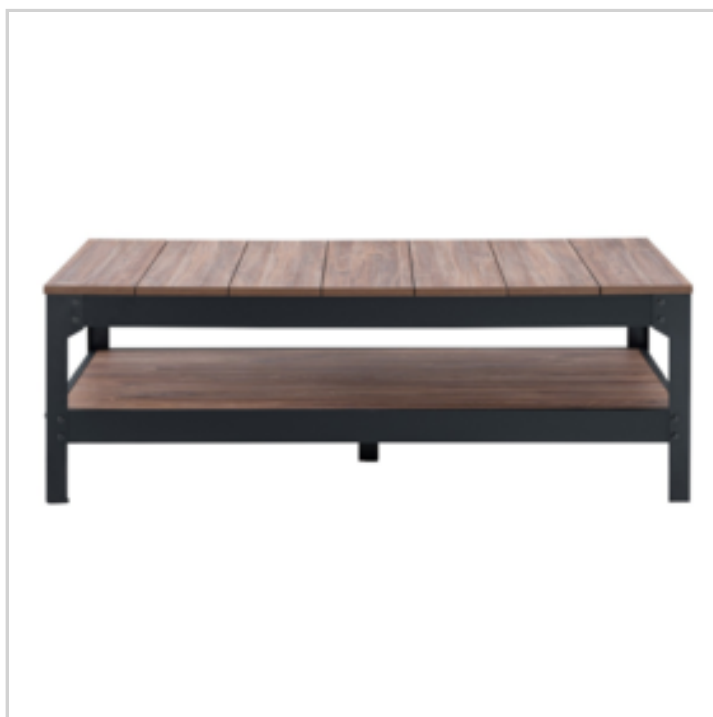

MEUBLE ET DÉCORATION

Offre de prix : **OP20069** (prix valable jusqu'au : 31/03/2024)

TABLE BASSE METAL NOIR ET BOIS - L117CM

Réf. 11864133

Découvrez notre table basse style industriel !

Grâce à sa structure en panneaux de particules et en MDF, cette table est très résistante et restera chez vous d'innombrables années.