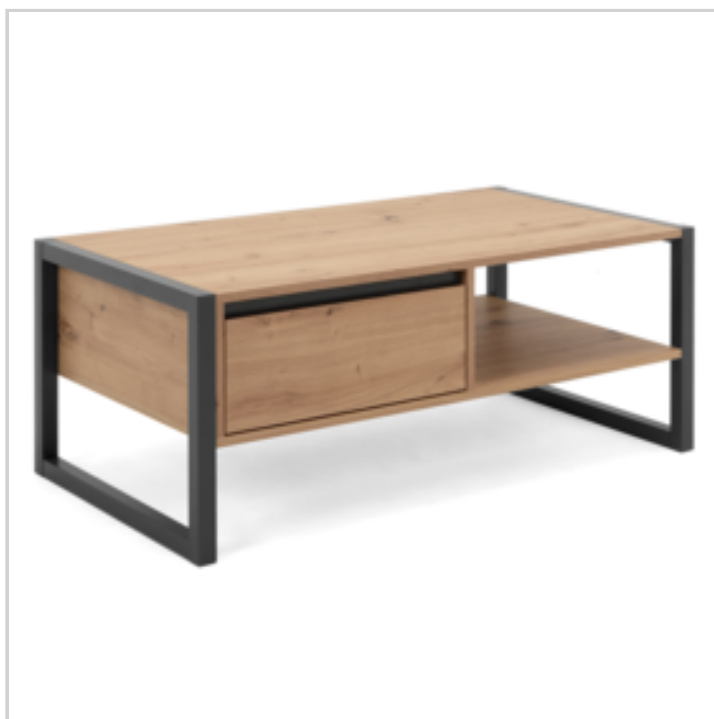

MEUBLE ET DÉCORATION

Offre de prix : OP20069 (prix valable jusqu'au : 31/03/2024)

TABLE BASSE DENVER

Réf. 13027133

Description produit : Panneau de particules 1 tiroir Profil MDF 30x30 mm Décor : Chêne artisan et anthracite tendance industrielle et contemporaine. Meuble en finition chene artisan naturel et pietement et cadre en mdf enrobé d'un décor anthracite. Tiroirs sur glissière métalliques Pays de fabrication : Pologne Dimensions produit : 100 x 40 x 55 cm Dimensions colis : 113,5x65,5x8,5