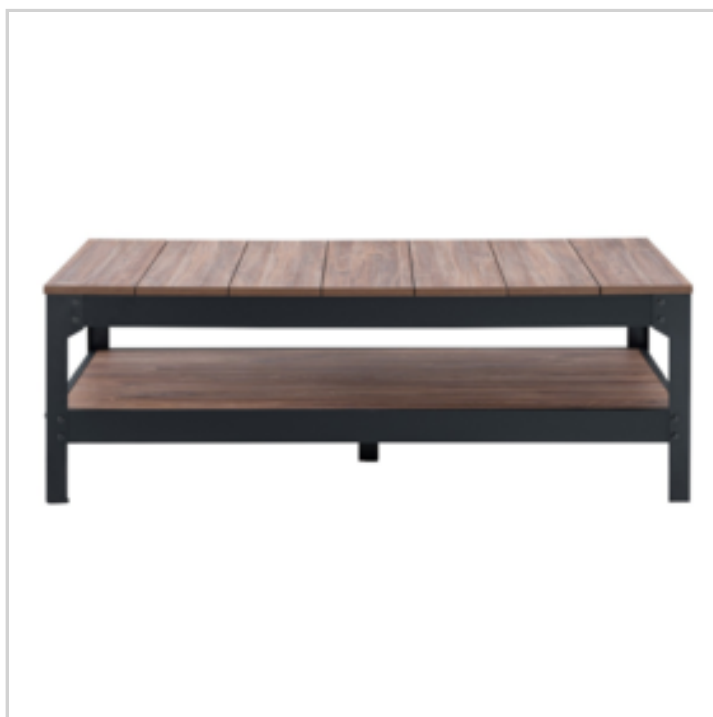

## TABLE BASSE METAL NOIR ET BOIS - L117CM

Réf. 11864133

Découvrez notre table basse style industriel !

Grâce à sa structure en panneaux de particules et en MDF, cette table est très résistante et restera chez vous d'innombrables années.