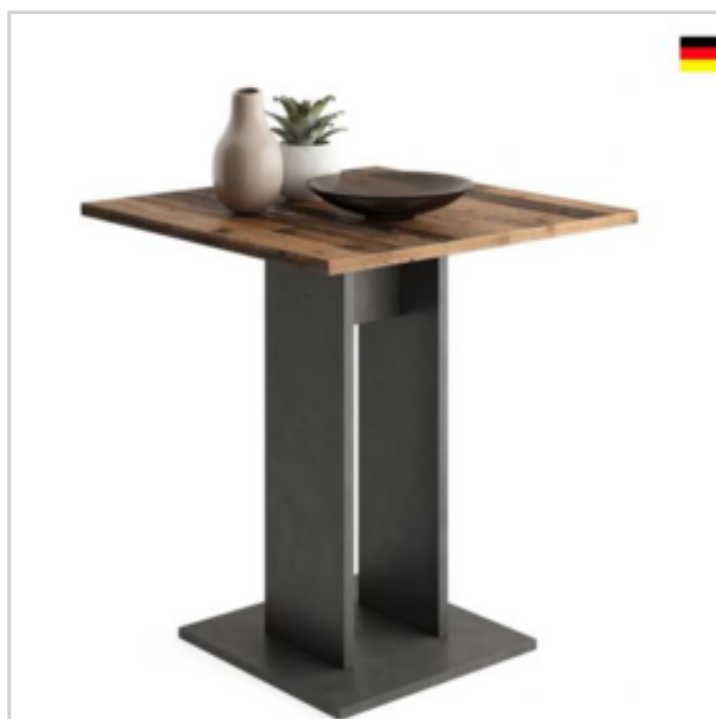

## TABLE DE SALLE A MANGER 70X70CM BANDOL CHENE VINTAGE

Réf. 12690133

La table de salle à manger Bandol, carrée avec ses dimensions de 70x70cm, est parfaite pour les petits espaces de vie ou la cuisine. Disponible dans plusieurs coloris, elle s'adapte facilement à votre intérieur. Résistante et fabriquée en panneaux de particules mélaminés de qualité, elle offre une bonne résistance à l'abrasion, aux rayures et aux taches. Certifiée PEFC pour une gestion durable des ressources forestières, elle est livrée en kit et facile à monter. Fabriquée en Allemagne, elle allie fonctionnalité et esthétique pour répondre à vos besoins quotidiens.