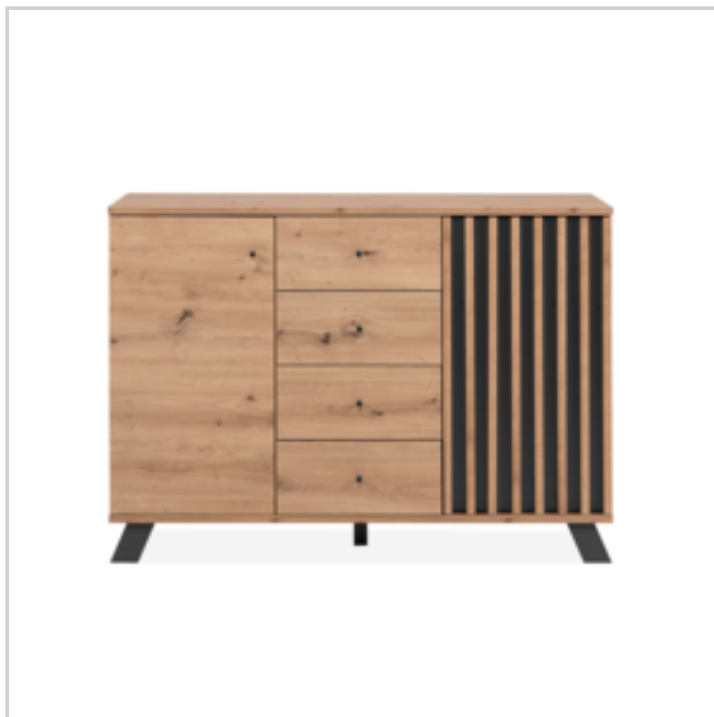

Offre de prix : OP20057 (prix valable jusqu'au : 31/03/2024)

PETIT BUFFET LUBLIN L118 CM

Réf. 13569133

2 portes; 4 tiroirs
L x H x P: env.: 118 x 85 x 40 cm
Panneaux de particules / MDF

INFOS DÉTAILLÉES

Matière : Panneaux de particules / MDF

Poids Brut : 48500 gr.

Poids Net : 44200 gr.

Dimensions article : P 0 x l 0 x h 0 cm

Emballage:

MOQ : 1

Numéro Tarif Douanier : 94036010

Remarque :

EAN : 4251182714797

Réf. : 13569133

Prix : 186.51 €
+ 6.17 € d'éco-part