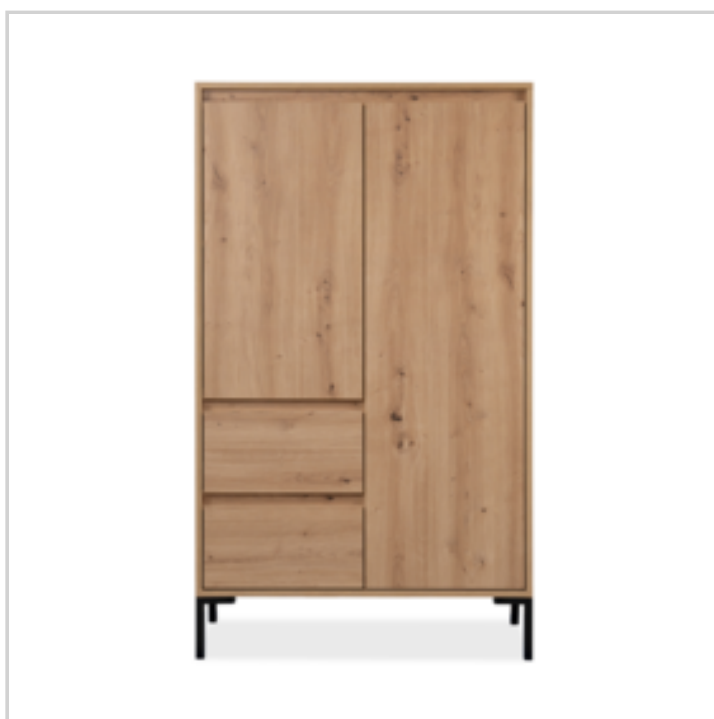

BUFFET HAUT 2 PORTES 2 TIROIRS ET 2 ETAGERES PLOCK H139 CM

Réf. 13608133

2 portes, 2 tiroirs, 4 étagères
L x H x P env.: 81 x 139 x 40 cm

INFOS DÉTAILLÉES

Matière : Panneaux de particules

Poids Brut : 51700 gr.