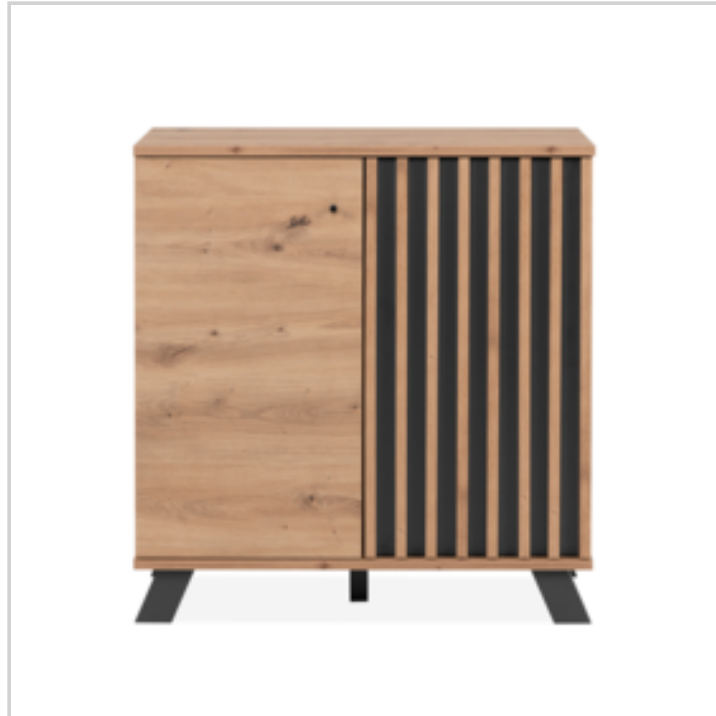

Offre de prix : OP20057 (prix valable jusqu'au : 31/03/2024)

PETIT BUFFET 2 PORTES LUBLIN

Réf. 13570133

2 portes

L x H x P: env.: 80 x 85 x 40 cm

Panneaux de particules / MDF

INFOS DÉTAILLÉES

Matière : Panneaux de particules / MDF

Poids Brut : 33500 gr.

Poids Net : 29300 gr.

Dimensions article : P 0 x l 0 x h 0 cm

Emballage:

MOQ : 1

Numéro Tarif Douanier : 94036010

Remarque :

EAN : 4251182714834 **Réf. :** 13570133

Prix : 114.42 €
+ 3.22 € d'éco-part