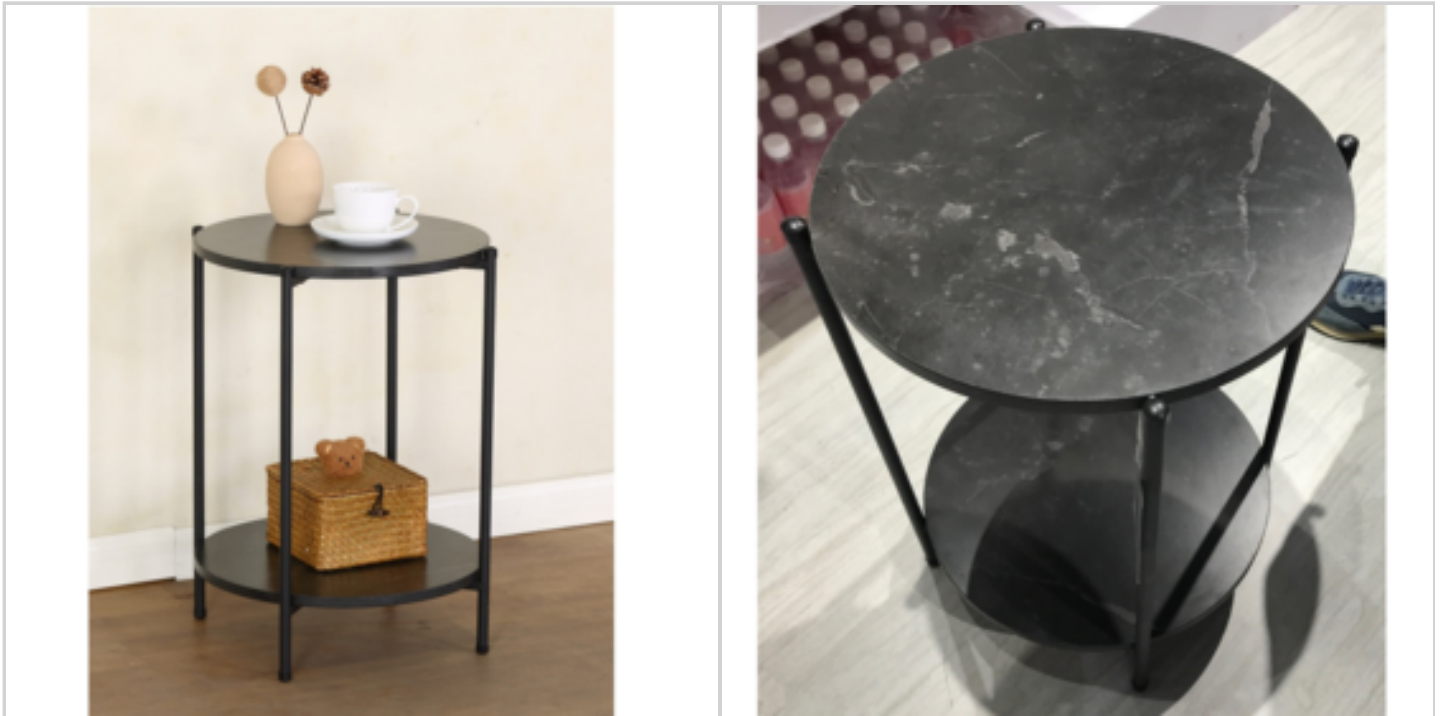

Réf. 13896133

Bout de canapé rond, 2 plateaux décor marbre noir, montants en métal noir.
Plateaux en MDF recouvert de décor marbre.

INFOS DÉTAILLÉES

Matière : Panneaux de particules, métal

Poids Brut : 3500 gr.