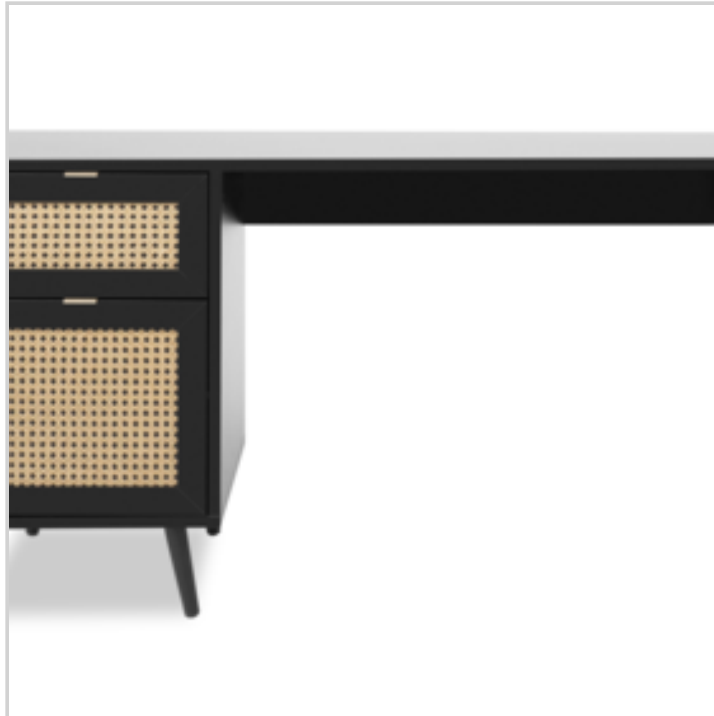

Offre de prix : OP19992 (prix valable jusqu'au : 31/12/2023)

BUREAU 1 PORTE 1 TIROIR

Réf. 13363133

Bureau avec armoire à gauche. 1 tiroir. 1 porte. Pieds bois naturel. décor impression cannage tresse.

INFOS DÉTAILLÉES

Matière : Panneaux de particules

Poids Brut : 31500 gr.

Poids Net : 29200 gr.

Dimensions article : P 130 x l 55 x h 74.5 cm

Emballage:

MOQ : 1

Numéro Tarif Douanier : 94033011

Remarque :

EAN : 4251182711598

Réf. : 13363133

Prix : 132.59 €
+ 3.22 € d'éco-part