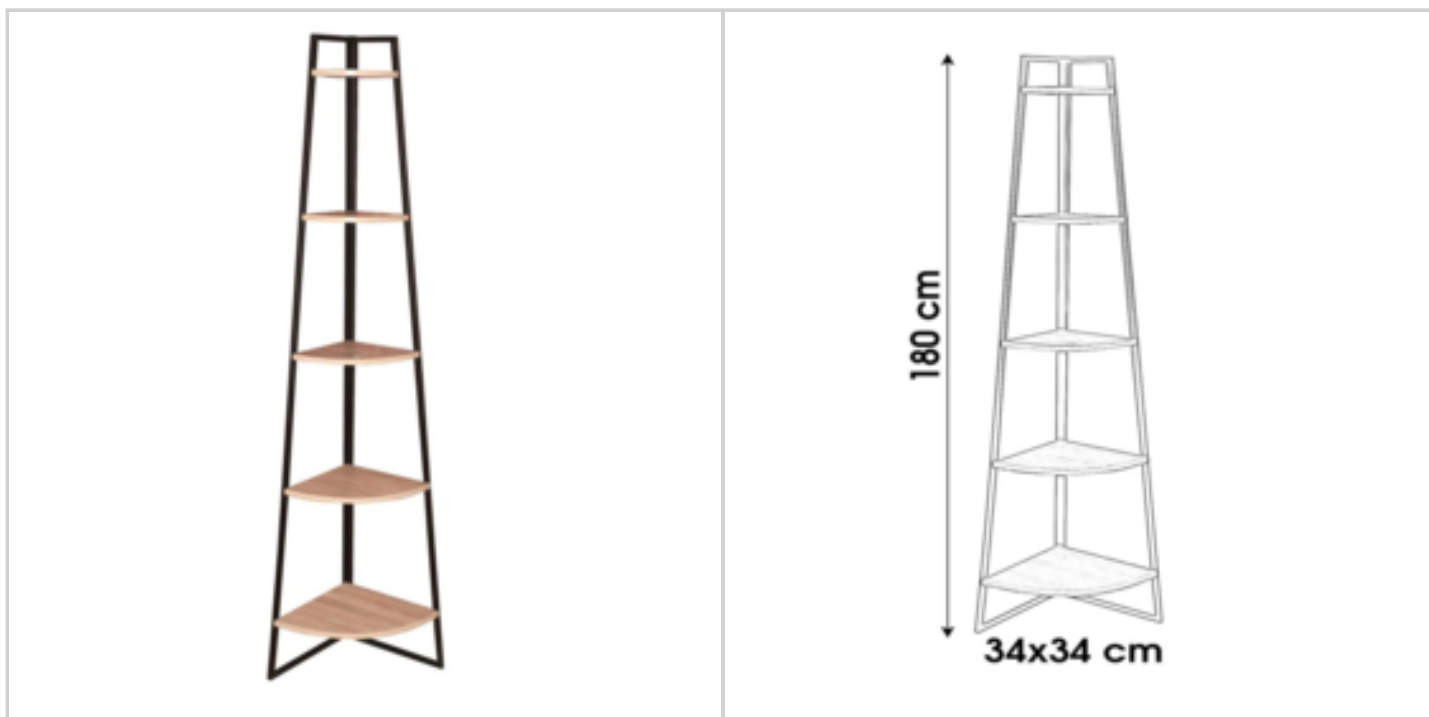

- Montés sur ressort.
- S'élargissent pour s'ajuster à votre tiroir.
- Ajustables de 43.8 à 56.5 cm

En un clin d'œil, vous pouvez très facilement séparer vos tiroirs afin de les organiser au mieux.

En bambou. Montés sur ressort, ils s'installent sans outil et peuvent être déplacés en fonction de vos besoins.

Réf. 12801133

Etagère d'angle, montants en métal noir, étagères recouvertes de décor bois. Tubes en 2 fêtes.
Dimensions article : L36xI36xH180cm. Dimensions colis : L102x38,2xH4cm. Charge maximale : 13kg.