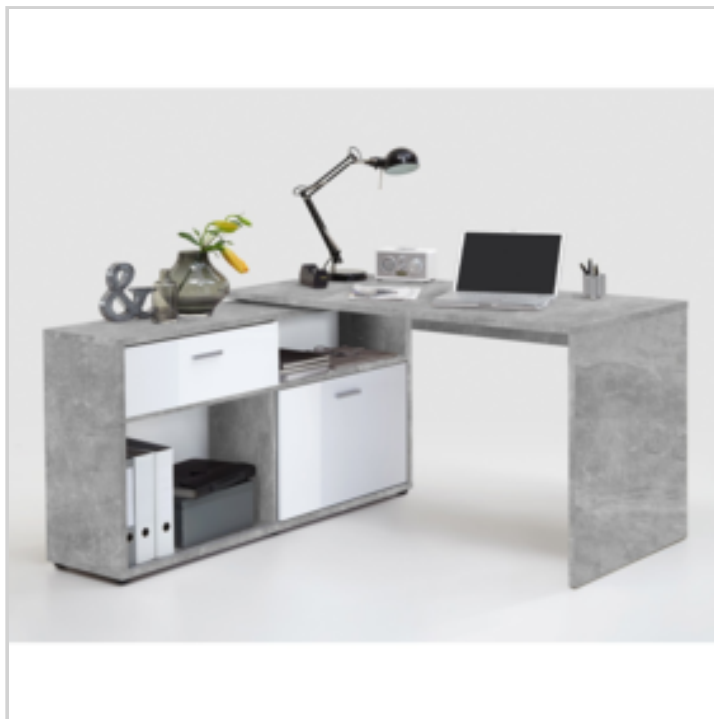

Offre de prix : OP19823 (prix valable jusqu'au : 24/05/2023)

**BUREAU ANGLE CONVERTIBLE AVEC
RANGEMENT BAS DIEGO GRIS BETON**

Réf. 12995133

INFOS DÉTAILLÉES

Matière :

Poids Brut : 62680 gr.

Poids Net : 55000 gr.

Dimensions article : P 0 x l 0 x h 0 cm

Emballage:

MOQ : 1

Numéro Tarif Douanier :

Remarque :

EAN : 4029494116451

Réf. : 12995133

Prix : 217.27 €
+ 3.50 € d'éco-part