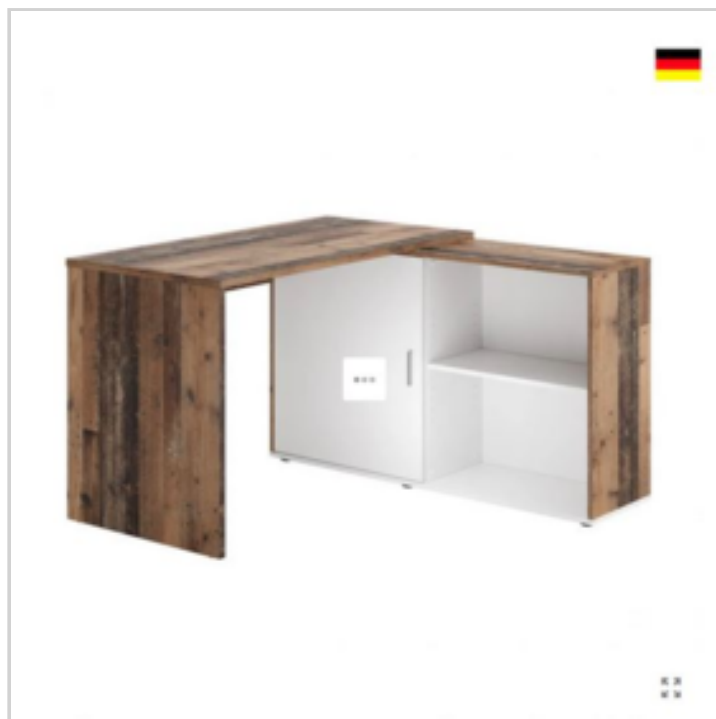

Réf. : 12593133

Prix : 197 €
+ 3.50 € d'éco-part

Offre de prix : OP19823 (prix valable jusqu'au : 24/05/2023)

**BUREAU D ANGLE AVEC ETAGERE VALLEY
CHENE VINTAGE ET BLANC**

Réf. 12670133

Pour meubler une chambre ou un coin bureau dans n'importe quel endroit de la maison, ce meuble modulable saura vous ravir.