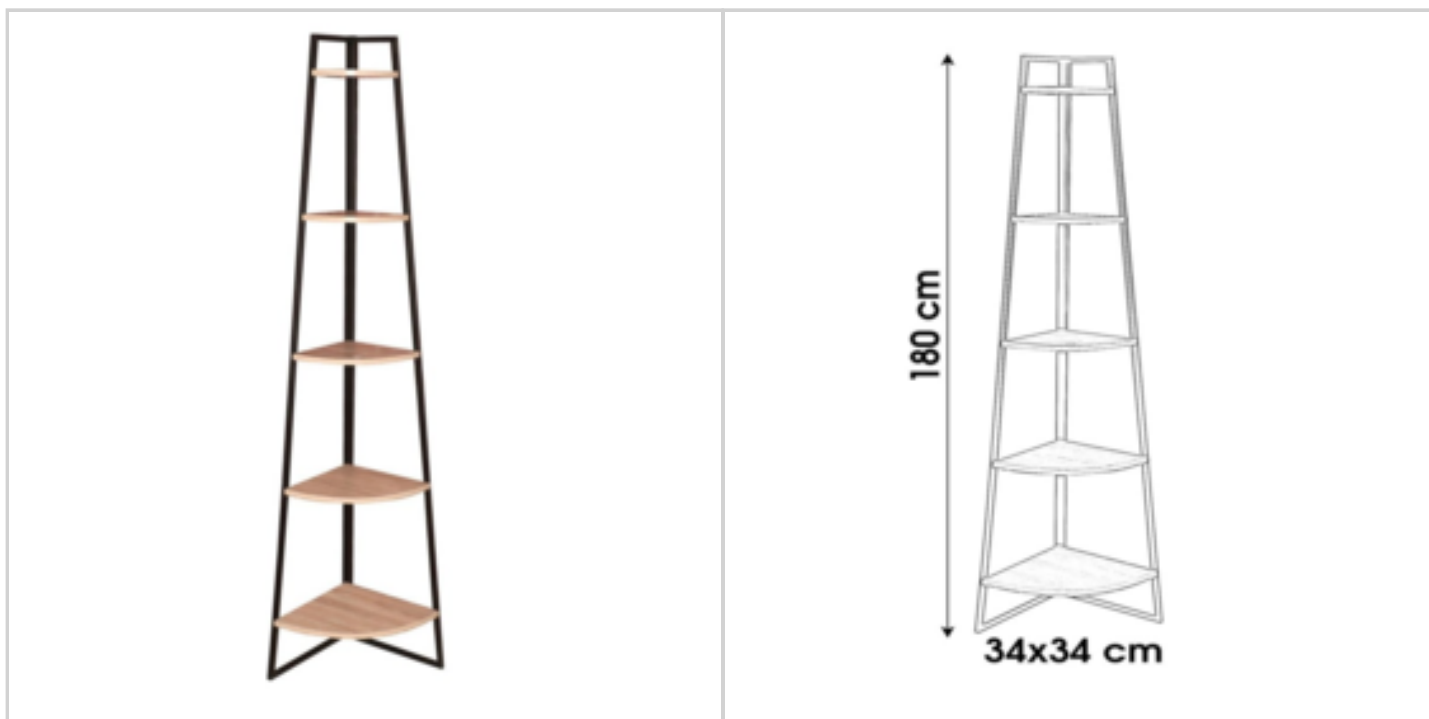

## ETAGERE D'ANGLE 5 NIVEAUX

Réf. 12801133

Etagère d'angle, montants en métal noir, étagères recouvertes de décor bois. Tubes en 2 fêtes.  
Dimensions article : L36xI36xH180cm. Dimensions colis : L102x38,2xH4cm. Charge maximale : 13kg.

## INFOS DÉTAILLÉES

Matière : Panneau de particules et métal

Poids Brut : 6200 gr.

Poids Net : 5200 gr.

Dimensions article : P 36 x I 36 x h 180 cm

Emballage: L102xI38,2xH4cm

MOQ : 1

Numéro Tarif Douanier : 9403208000

### INFOS DÉTAILLÉES

**Matière :** Panneaux de particules décor mélaminé, structure métal coloris noir

**Poids Brut :** 10700 gr.

**Poids Net :** 9900 gr.

**Dimensions article :** P 64 x l 34 x h 98.5 cm

**Emballage:** colis 109x36x8cm