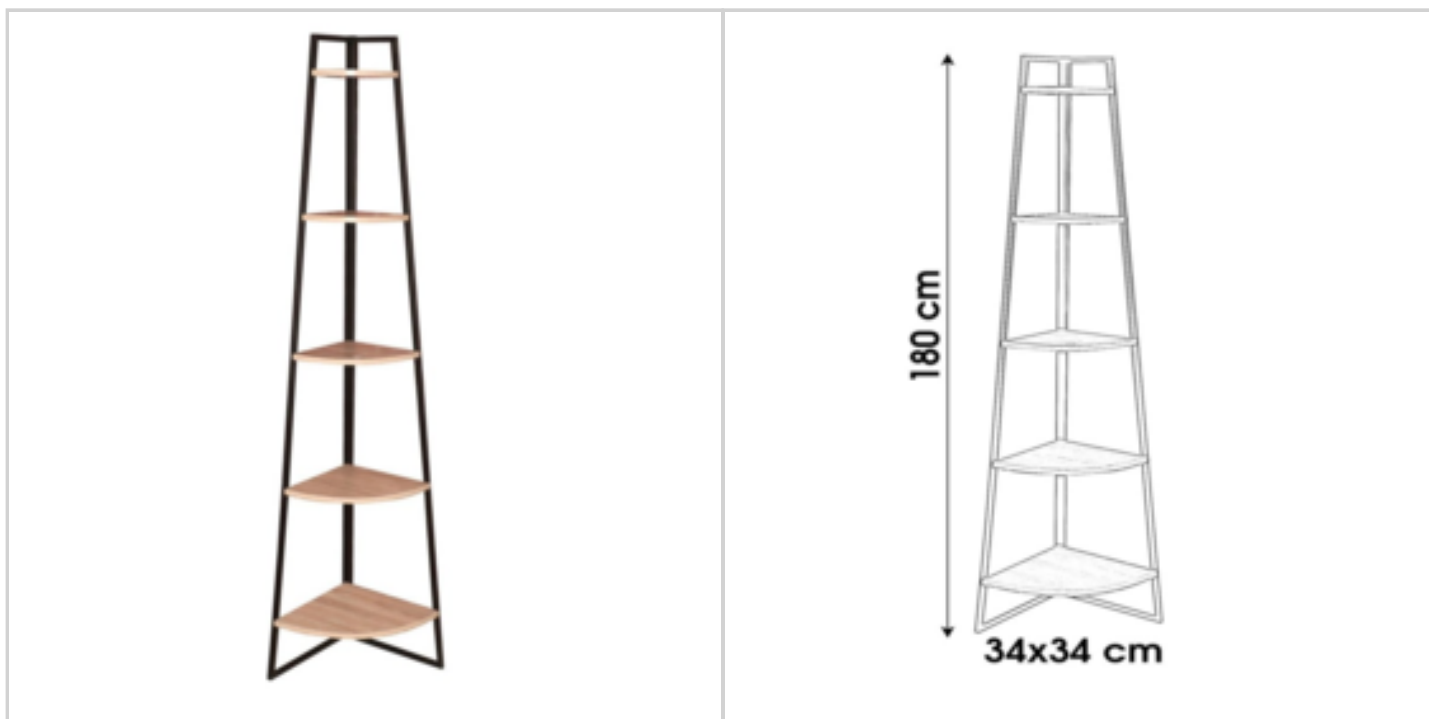

Offre de prix : OP19805 (prix valable jusqu'au : 31/05/2023)

ETAGERE D'ANGLE 5 NIVEAUX

Réf. 12801133

Etagère d'angle, montants en métal noir, étagères recouvertes de décor bois. Tubes en 2 fêtes.
Dimensions article : L36xI36xH180cm. Dimensions colis : L102x38,2xH4cm. Charge maximale : 13kg.