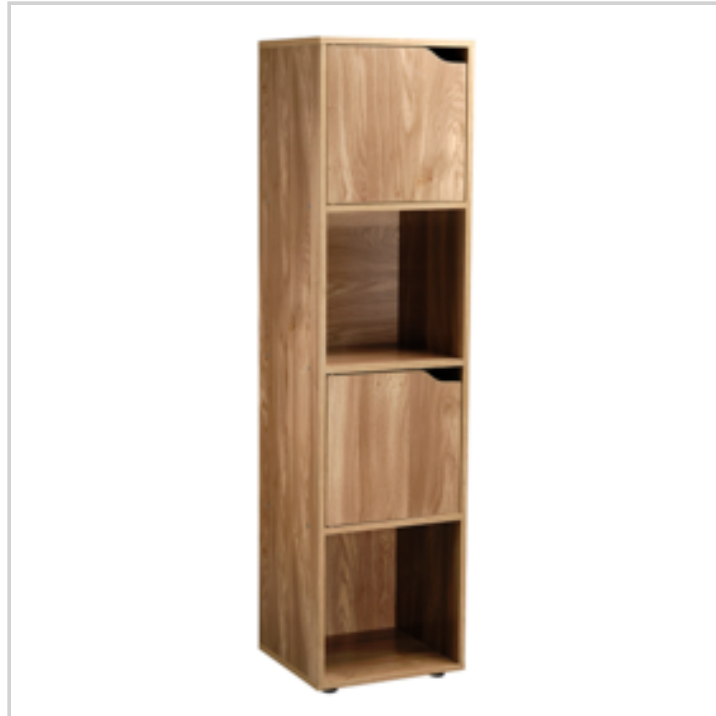

Offre de prix : OP19685 (prix valable jusqu'au : 31/12/2022)

MEUBLE 4 CASES DECOR BOIS 2 PORTES

Réf. 11449133

Dimensions des cases : Largeur 28 cm x profondeur 27,5 cm x hauteur 28 cm
ECOPART : 1.08€ HT

INFOS DÉTAILLÉES

Matière : panneau de particules 12mm décor bois

Poids Brut : 14500 gr.

Poids Net : 14000 gr.

Dimensions article : P 30.7 x l 29 x h 120 cm

Emballage: Carton 30,5x7x122cm

MOQ : 1

Numéro Tarif Douanier : 9403609000

Remarque :

EAN : 3456850114492

Réf. : 11449133

Prix : 0 €
+ 2.20 € d'éco-part