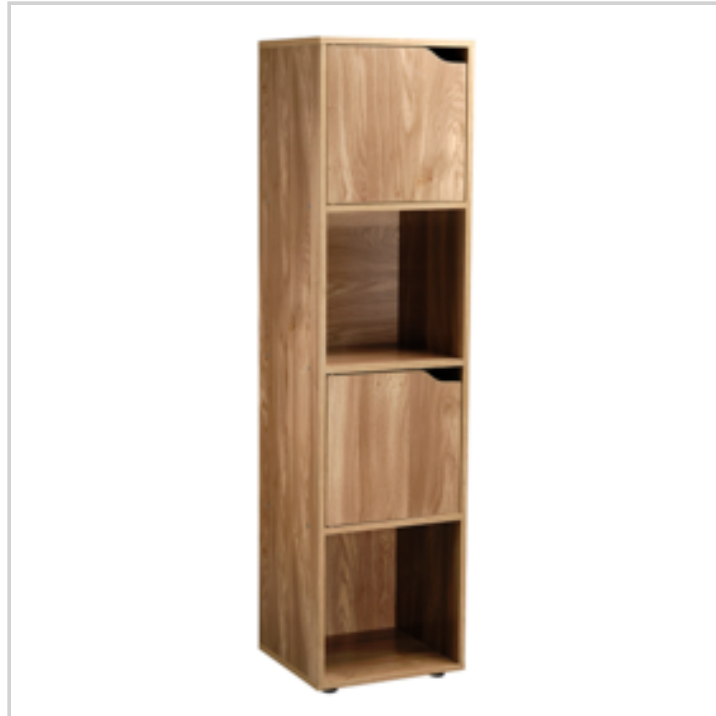

Price offer : OP19685 (price valid until : 31/12/2022)

CABINET WITH 4 CUBES 2 DOORS

Ref. 11449133

DETAILED INFO

Material : panneau de particules 12mm décor bois

Gross Weight : 14500 gr.

Net Weight : 14000 gr.

Size item : L 30.7 x w 29 x h 120 cm

Packaging: Carton 30,5x7x122cm

MOQ : 1

Customs Tariff Number : 9403609000

Note :

EAN : 3456850114492

Ref. : 11449133

Price : 0 €
+ 2.20 € eco-share