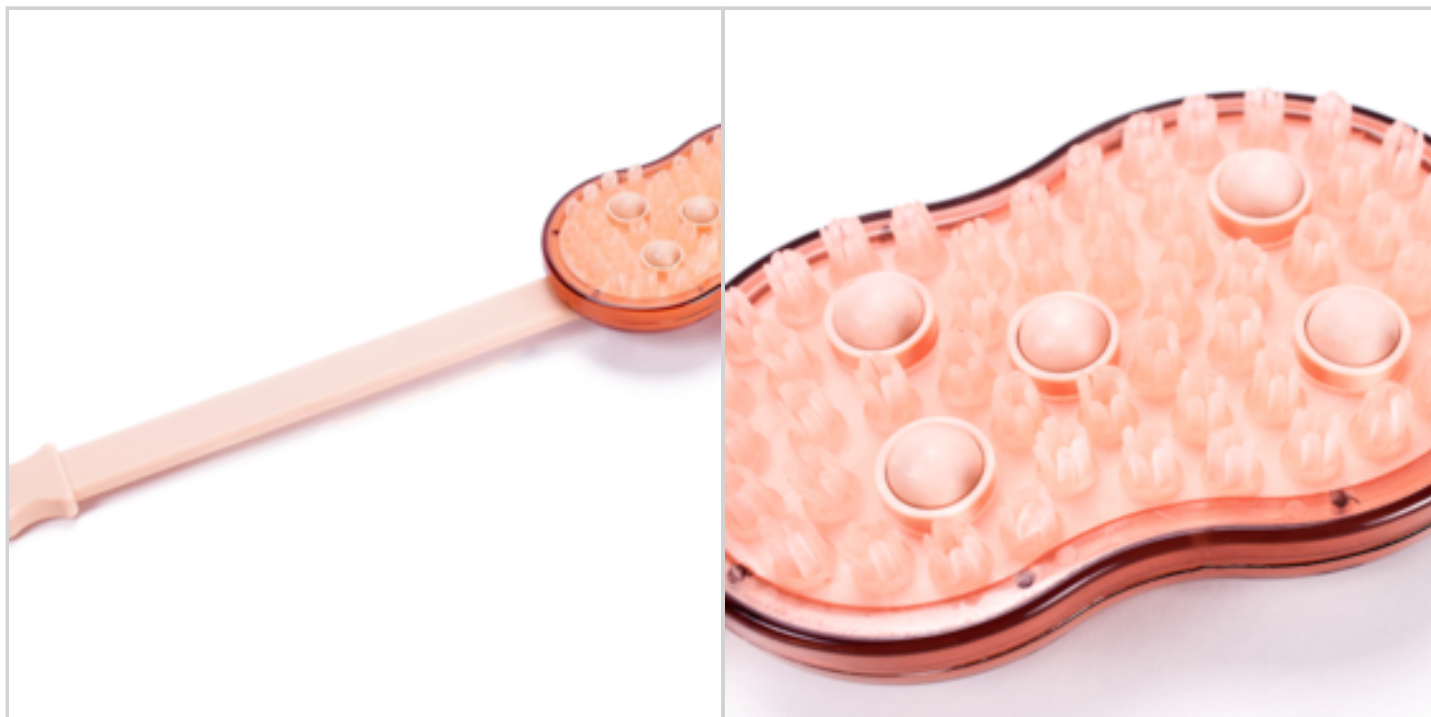

## BROSSE MASSAGE AVEC RESERVOIR

Réf. 40217133

Cette brosse peut se remplir de gel douche qui se diffusera par les billes de massage :

- manche amovible avec trou d'accroche
- 1 face avec pierre ponce
- 1 face avec 5 billes de massage et picots souples
- réservoir de gel douche avec bouchon
- coloris pêche

Sa ventouse vous permet de libérer de la place dans votre salle de bain. Plus besoin d'ouvrir ou fermer le bouchon grâce à son bouchon en silicone doté d'un petit ouverture, il vous suffira de presser le tube. Ce bouchon en silicone permet aussi réguler la quantité de dentrice sortant du tube.