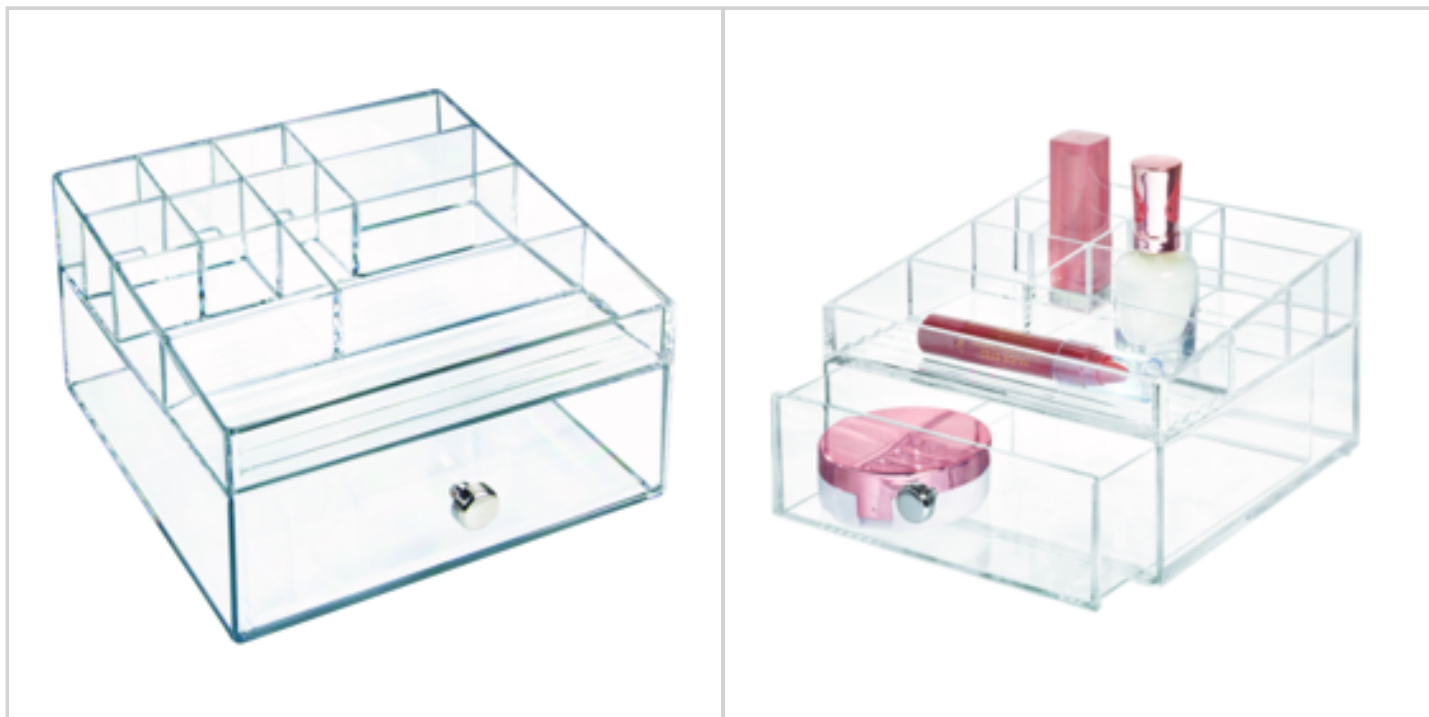

Remarque :

EAN : 3456850220797

Réf. : 22079133

**Prix : 8.63 €**

Offre de prix : OP19507 (prix valable jusqu'au : 21/06/2022)

**BOITE DE RANGEMENT POUR COSMÉTIQUES**

Réf. 40444133

Cette boîte de rangement est le moyen parfait pour ranger de manière pratique le maquillage, les accessoires de coiffure et autres. - Partie haute compartimentée + 1 tiroir en bas. - Fabriqué en plastique transparent durable avec des poignées chrome. - Modèle également disponible en blanc.