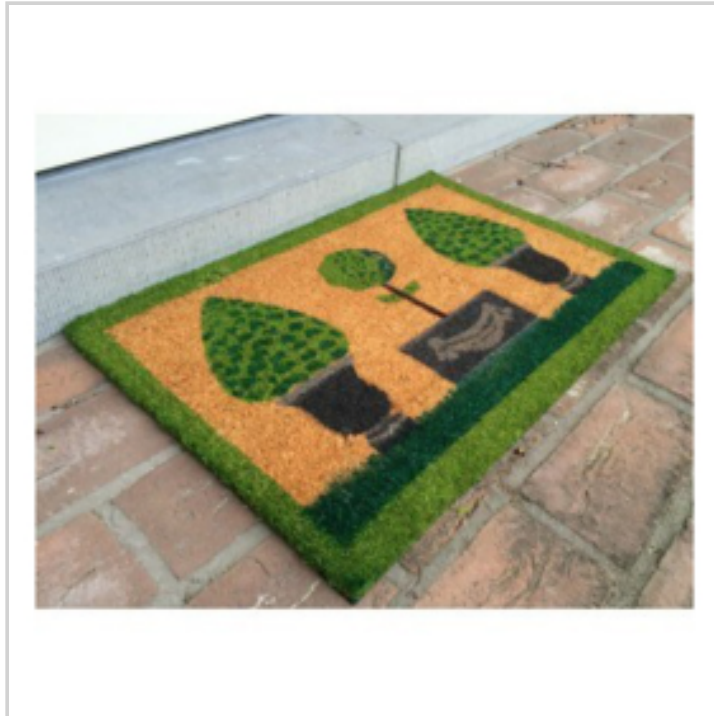

## PAILLASSON COCO RAJA 40X60CM JARDIN

Réf. 81553133

Tapis brosse 100% coco imprimé à la main

Dessous en PVC

hauteur brosse 14mm

Impression d'excellente qualité, durable dans le temps car réalisée sur une certaine hauteur de poils et non pas uniquement sur la surface