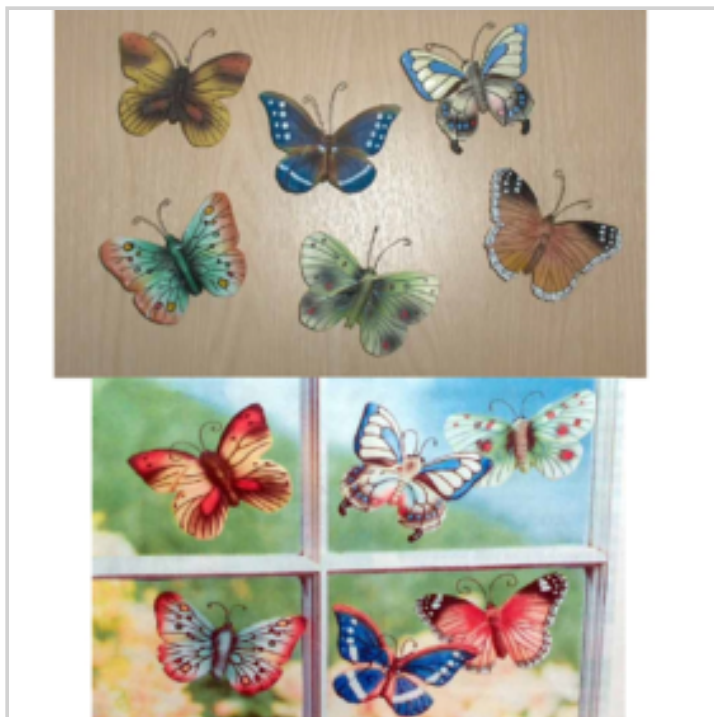

Offre de prix : OP19386 (prix valable jusqu'au : 18/04/2026)

6 PAPILLONS DECORATION FENETRE*

Réf. 10391133

Pour une illusion parfaite !

- décoration en relief double face pour les vitres
- chaque papillon est en 2 parties avec un aimant central
- se fixe de chaque côté d'une vitre simple vitrage
- antennes des papillons en fil de fer
- utilisation intérieure