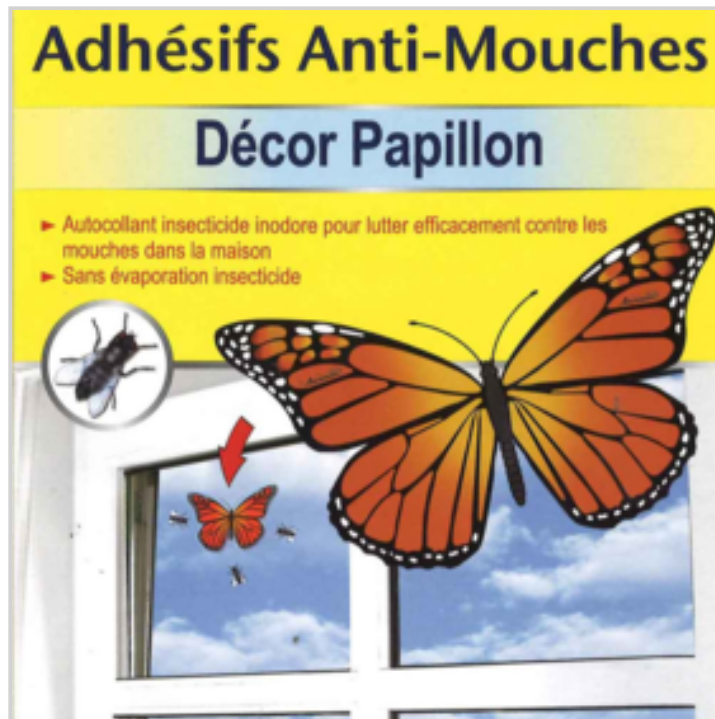

4 ADHESIFS ANTI-MOUCHES PAPILLONS

Réf. 80078133

- **Inodore et sans évaporation insecticide**
- **Efficace durant environ 6 mois**
- **Appât prêt à l'emploi**

L'adhésif anti-mouches est un autocollant insecticide décoratif à coller sur les fenêtres pour lutter contre les mouches à l'intérieur de la maison : les mouches attirées par la couleur et l'appât que contient l'autocollant, se posent sur celui-ci, mangent la substance active et meurent rapidement.