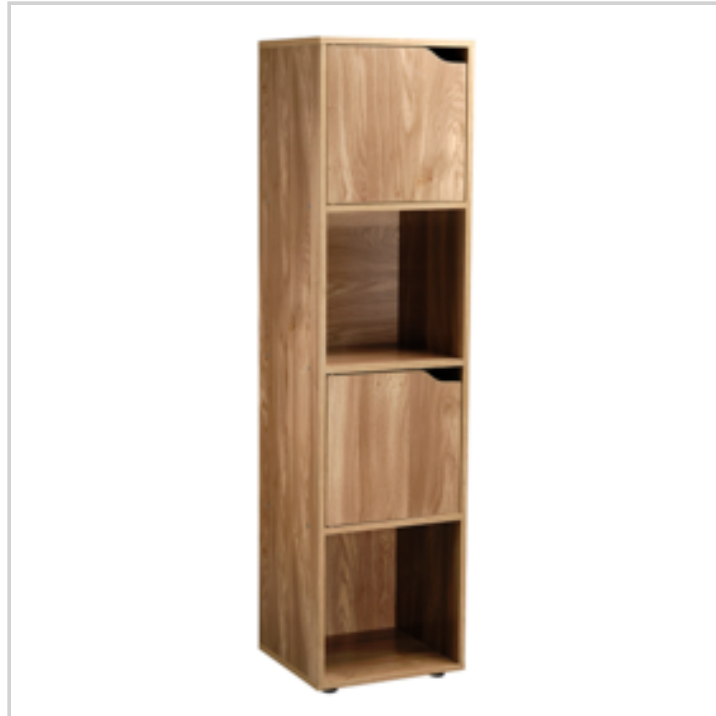

Remarque :

EAN : 3456850120226 **Réf. :** 12022133

Prix : 0 €
+ 0.97 € d'éco-part

Offre de prix : OP19372 (prix valable jusqu'au : 28/02/2022)

MEUBLE 4 CASES DECOR BOIS 2 PORTES

Réf. 11449133

Dimensions des cases : Largeur 28 cm x profondeur 27,5 cm x hauteur 28 cm
ECOPART : 1.08€ HT