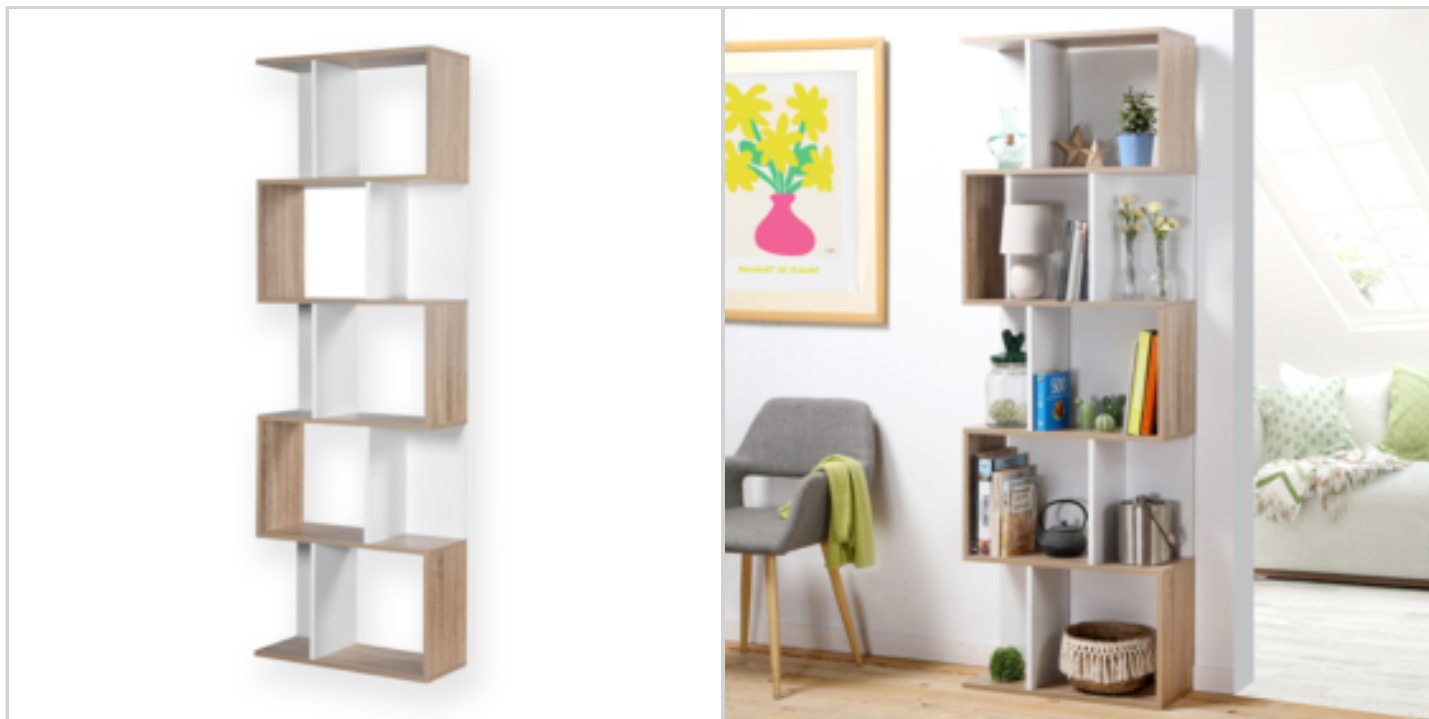

Offre de prix : OP19353 (prix valable jusqu'au : 01/01/2022)

ETAGERE BIBLIOTHEQUE MULTI-CASES L60XP24XH180CM

Réf. 12369133

Etagère bibliothèque multicase VISUEL POUR INFO NON CONFORME EN COLORIS A MODIFIER SVP. Poids MAX : Chaque étagère : environ 5 kg

INFOS DÉTAILLÉES

Matière : panneau de particule décor bois

Poids Brut : 22500 gr.

Poids Net : 21200 gr.

Dimensions article : P 60 x l 24 x h 180 cm

Emballage: carton 74,5x29x25cm

MOQ : 1

Numéro Tarif Douanier : 9403609000

Remarque :

EAN : 3456850123692

Réf. : 12369133

Prix : 45.64 €
+ 3.22 € d'éco-part