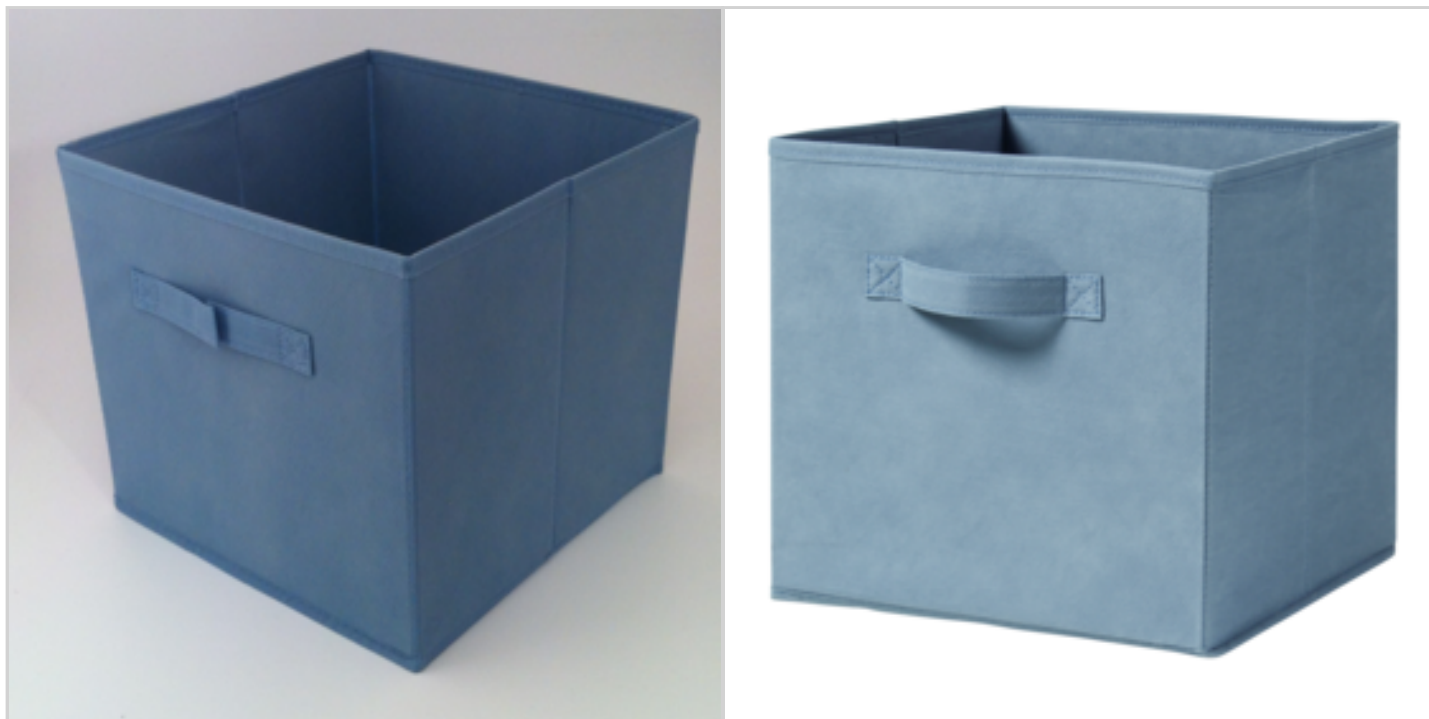

Offre de prix : OP19334 (prix valable jusqu'au : 18/04/2026)

CUBE PLIABLE INTISSE BLEU CANARD 280X280X270MM

Réf. 21758133

INFOS DÉTAILLÉES

Matière : Intissé 100% polypropylène 75gr

Poids Brut : 400 gr.

Poids Net : 300 gr.