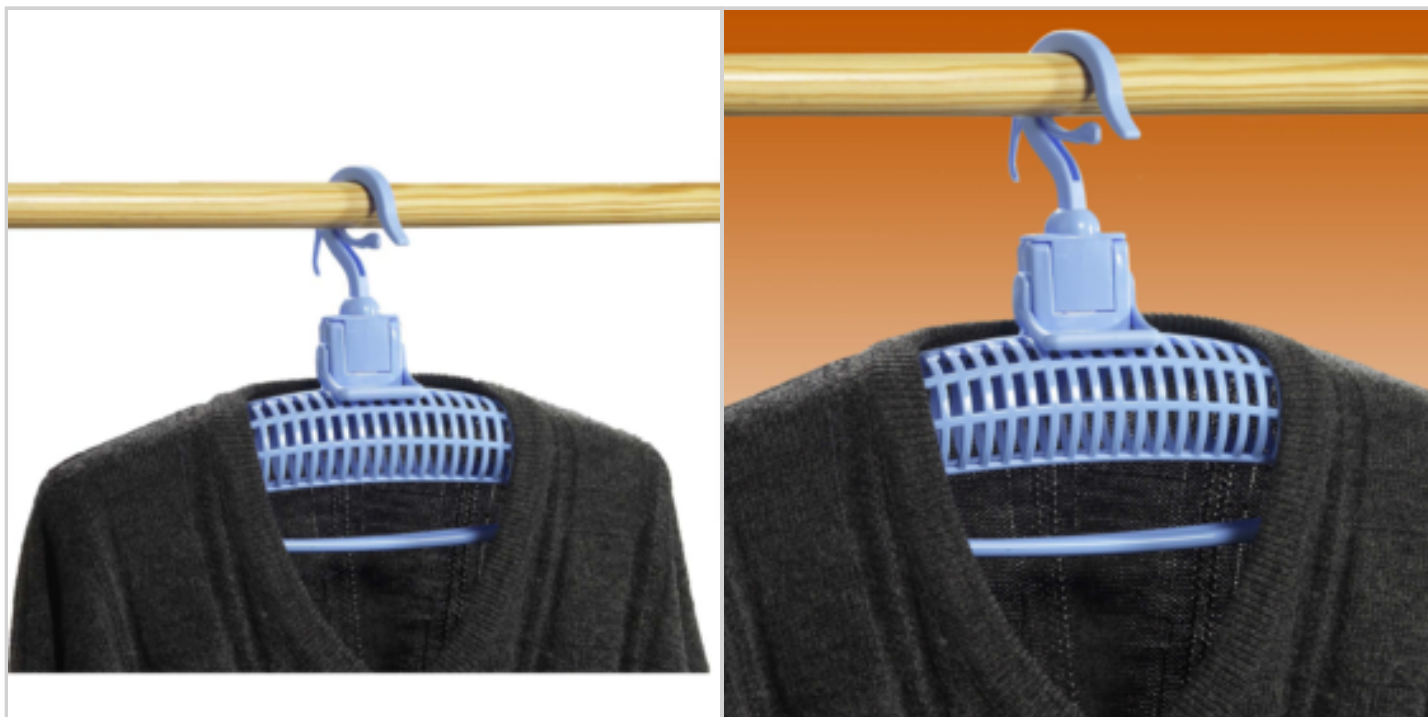

Offre de prix : OP19265 (prix valable jusqu'au : 20/04/2026)

CINTRE SECHE PULL

Réf. 20486103

Particulièrement indiqué pour suspendre vos lainages délicats.
Ce cintre possède 1 crochet de suspension, 2 crochets à la base.
Vente possible par lot de 2 ou 3
EKTA DISPONIBLE