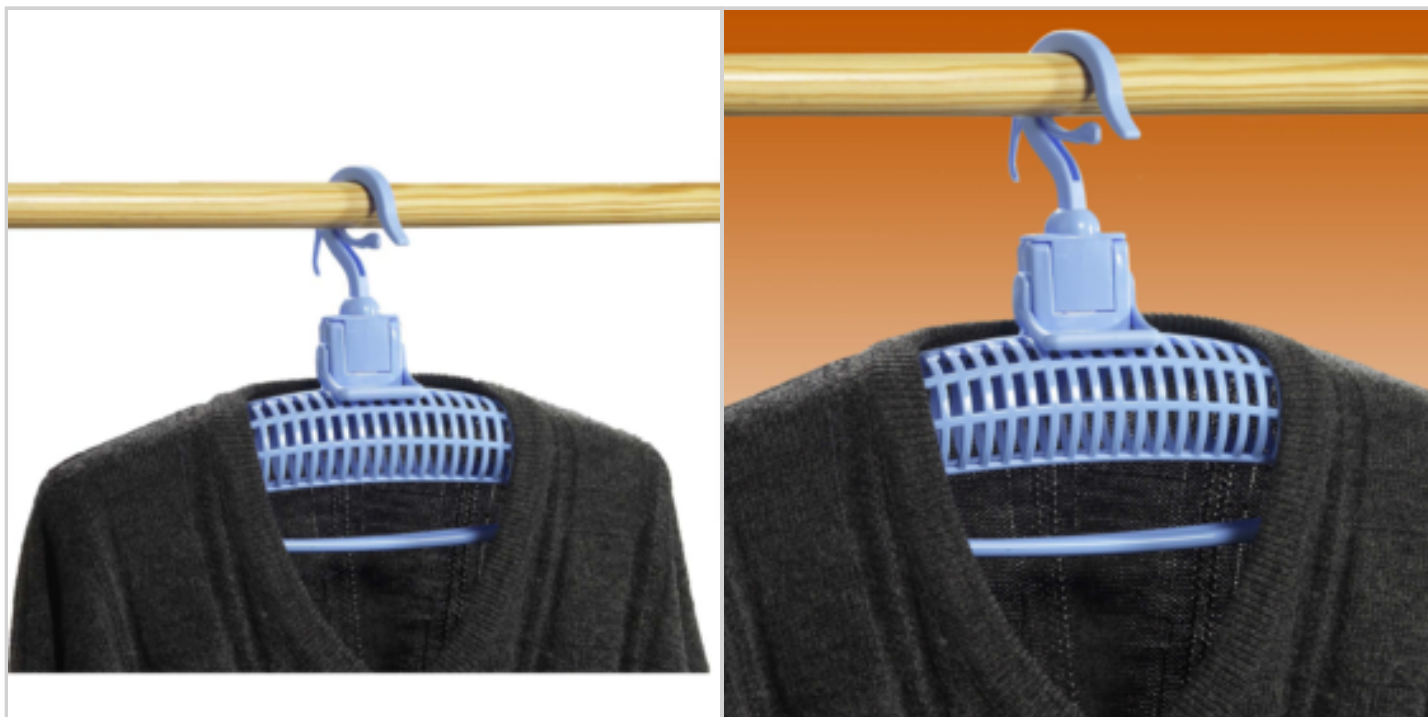

Offre de prix : OP19265 (prix valable jusqu'au : 19/04/2026)

CINTRE SECHE PULL

Réf. 20486103

Particulièrement indiqué pour suspendre vos lainages délicats.
Ce cintre possède 1 crochet de suspension, 2 crochets à la base.
Vente possible par lot de 2 ou 3
EKTA DISPONIBLE