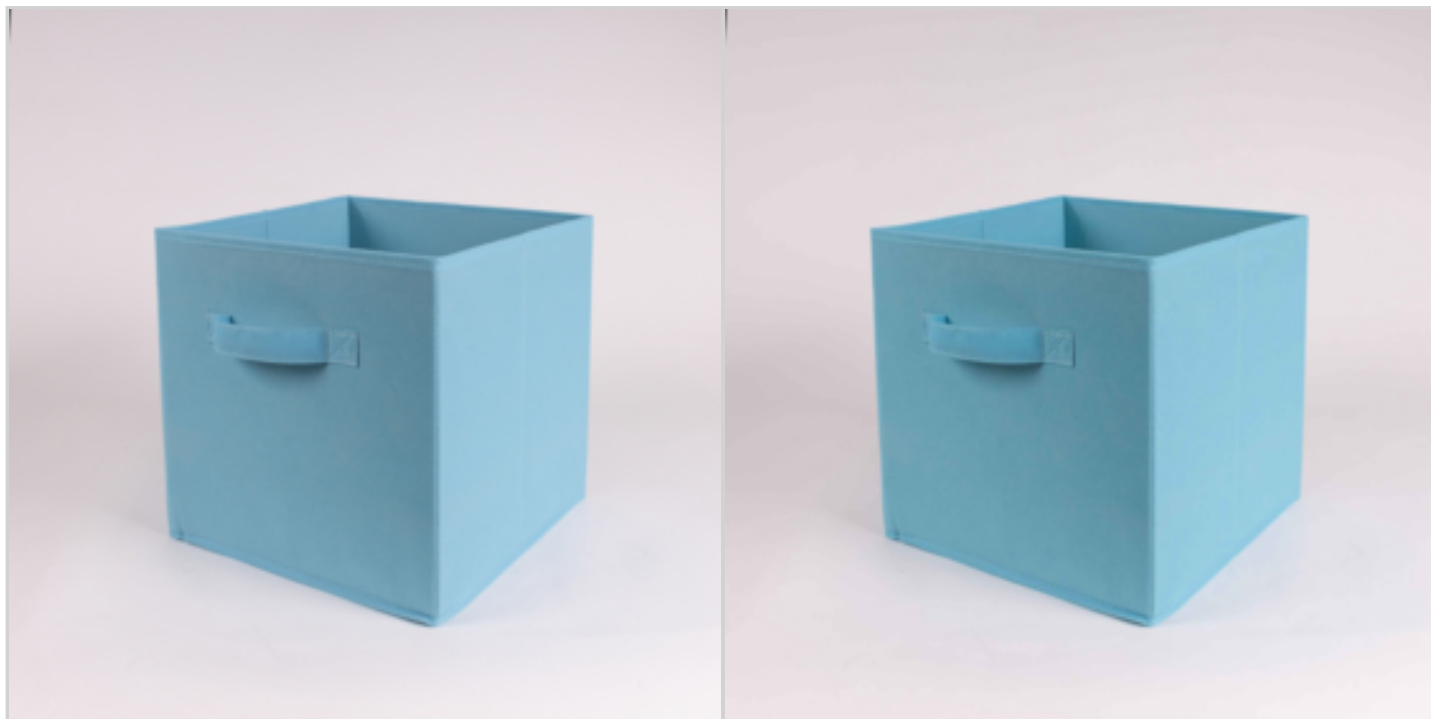

## CUBE PLIABLE EN INTISSE BLEU 7454C 280X280X270MM

Réf. 21077133

Cube pliable de rangement en intissé coloris bleu  
Carton rigide recouvert en intissé  
L28 x l28 x h27

Article plié sous sachet polyéthylène avec un oeillet métal

## CUBE PLIABLE INTISSE BLEU GRISE 280X280X270MM

Réf. 21759133