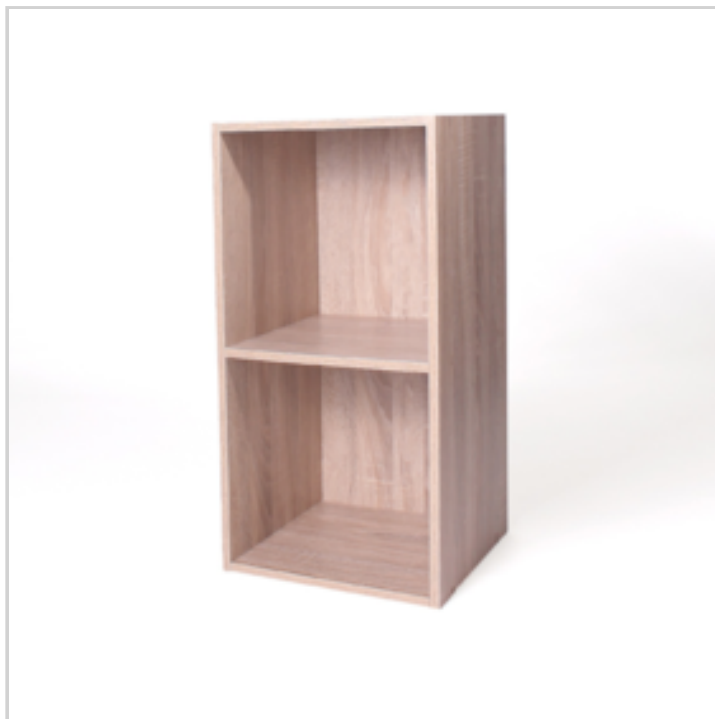

Offre de prix : OP19195 (prix valable jusqu'au : 18/04/2026)

MEUBLE 2 CASES AVEC FOND 32 X 30 X 62.8 CM COULEUR CHENE CASAME

Réf. 21365141

Meuble de rangement 2 cases avec fond, à assembler
Compatible avec l'ensemble des cubes de dimensions 27 x 27 x 28 cm de notre collection
Matière: Aggloméré en particules de bois recouvert d'une pellicule base papier.
Gamme de coloris : Gris 425 - Aubergine 5195 C - Taupe Warm Grey 6C - Bois " imitation chêne"
Bicolore Gris 425/ intérieur blanc
Livré avec quincaillerie et notice de montage
TAXE ECOMOBILIER