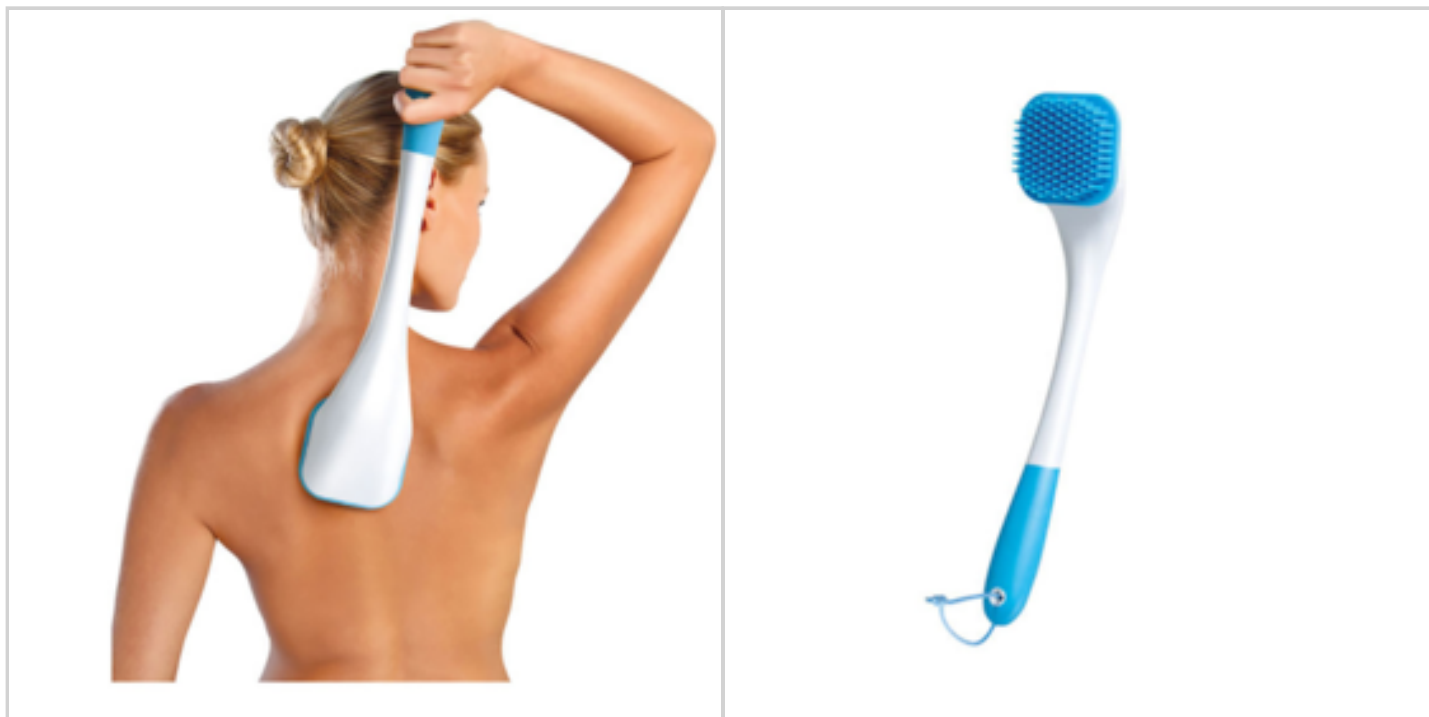

Offre de prix : OP19190 (prix valable jusqu'au : 19/04/2026)

BROSSE DOS SILICONE - LONG MANCHE

Réf. 40496133

- Exfolie la peau en douceur.
- Long manche.
- Tête amovible.

Composée de plus de 130 picots en silicone, cette brosse à effet massant est parfaite pour exfolier la peau.
Son long manche vous permet de nettoyer les parties du corps difficilement accessibles.