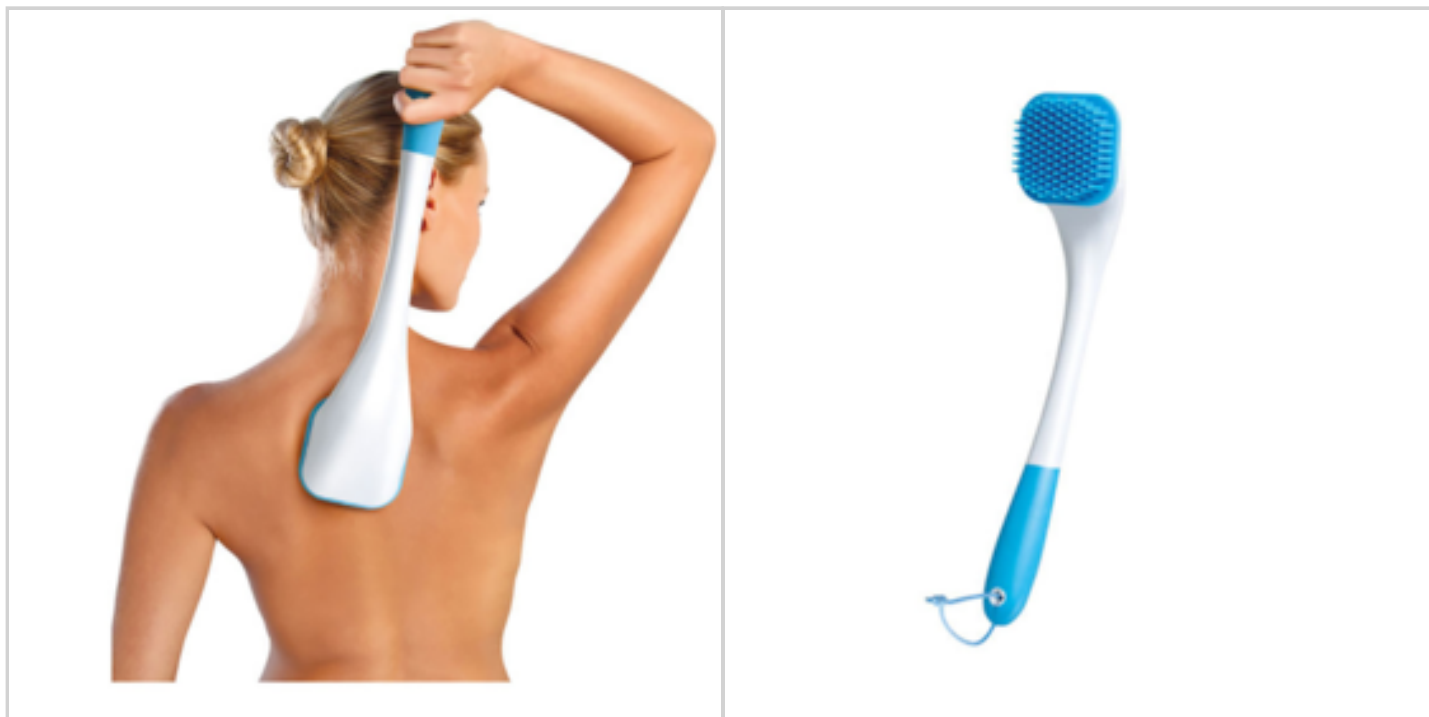

Offre de prix : OP19190 (prix valable jusqu'au : 18/04/2026)

BROSSE DOS SILICONE - LONG MANCHE

Réf. 40496133

- Exfolie la peau en douceur.
- Long manche.
- Tête amovible.

Composée de plus de 130 picots en silicone, cette brosse à effet massant est parfaite pour exfolier la peau.
Son long manche vous permet de nettoyer les parties du corps difficilement accessibles.