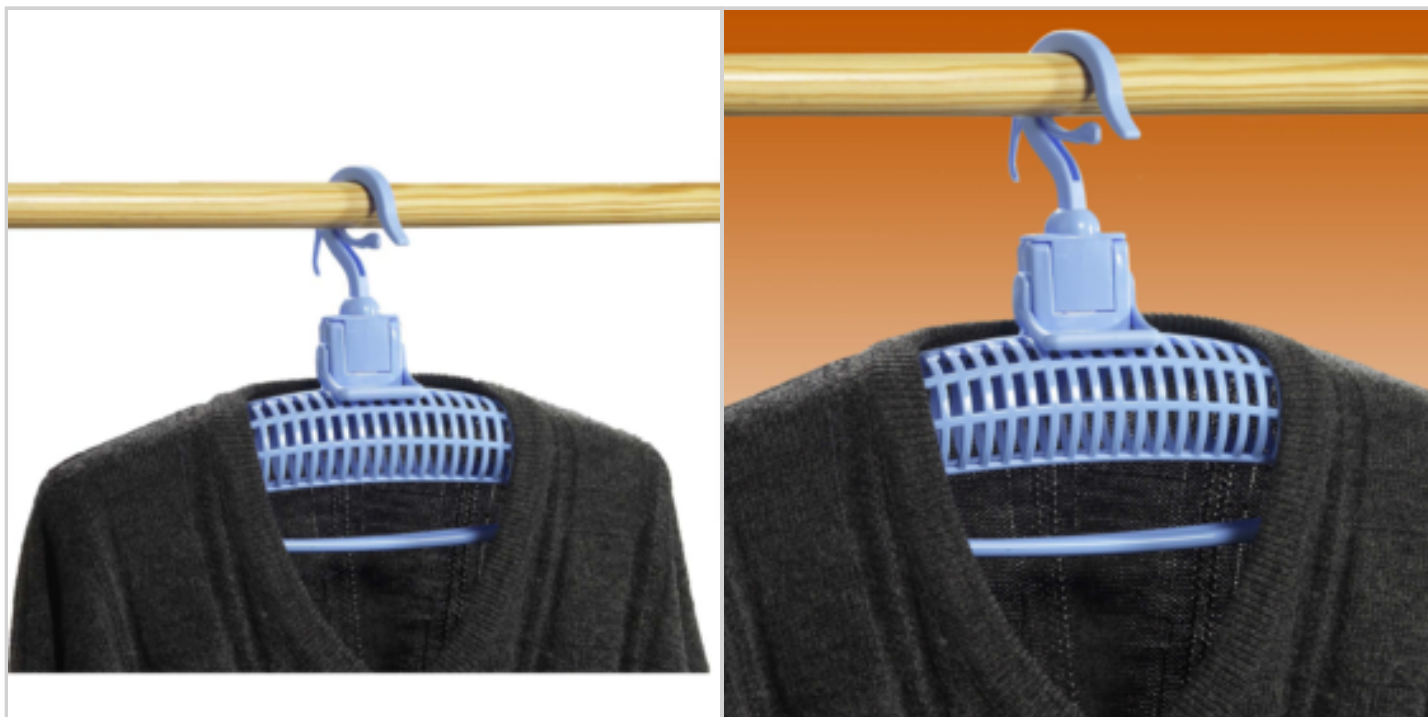

## CINTRE SECHE PULL

Réf. 20486103

Particulièrement indiqué pour suspendre vos lainages délicats.  
Ce cintre possède 1 crochet de suspension, 2 crochets à la base.  
Vente possible par lot de 2 ou 3  
EKTA DISPONIBLE